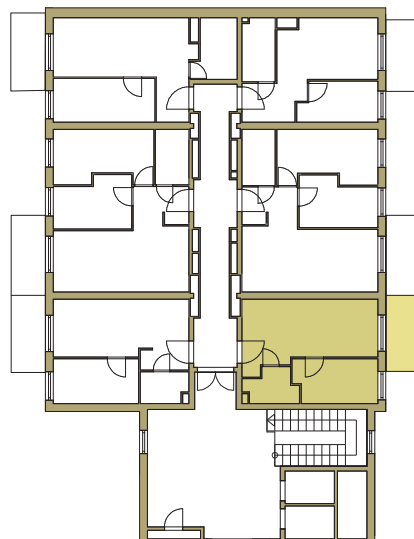

osiedle
NOVA KRAŃCOWA

BUDYNEK MIESZKALNY NR 2 VIIIp
MIESZKANIE NR 54
V piętro

1. pokój	8,99 m ²
2. pokój + aneks	21,13 m ²
3. łazienka	3,98 m ²
pow. użytkowa	34,10 m ²

GRUPA
domlublin.pl