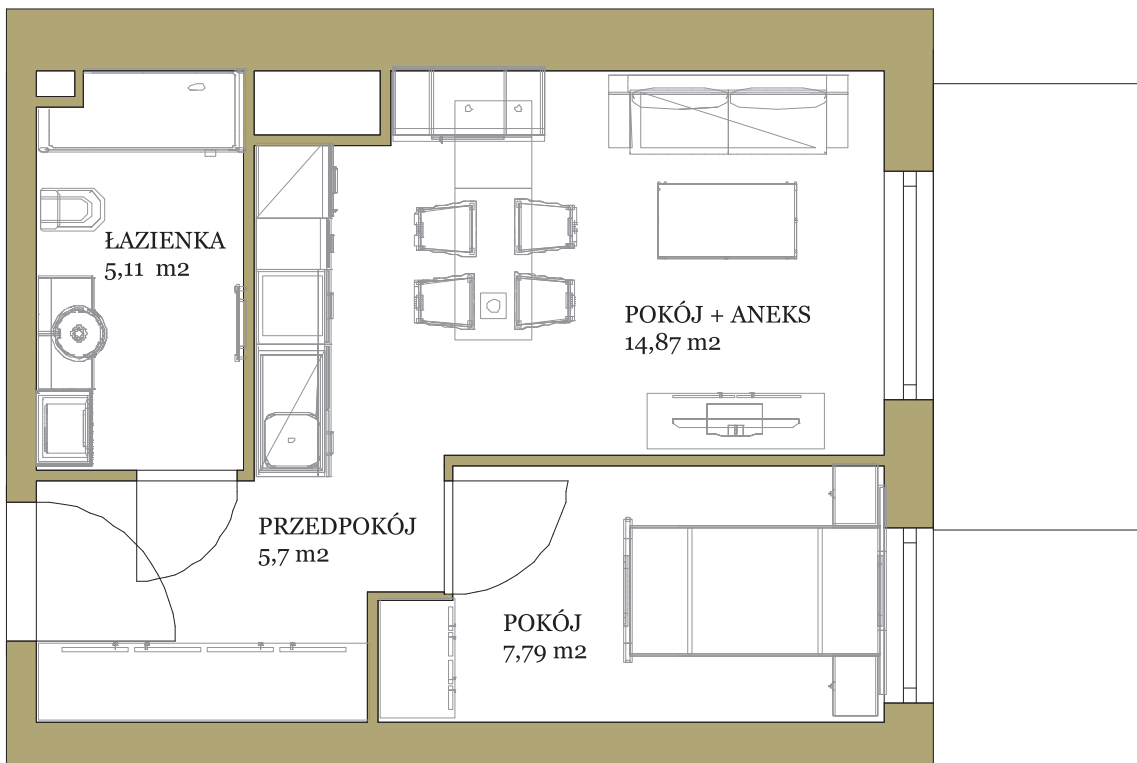

osiedle
NOVA KRAŃCOWA

BUDYNEK MIESZKALNY NR 2 VIIIp
MIESZKANIE NR 52
V piętro

1. pokój	7,79 m ²
2. pokój + aneks	14,87 m ²
3. łazienka	5,11 m ²
4. przedpokój	5,70 m ²
pow. użytkowa	33,47 m ²