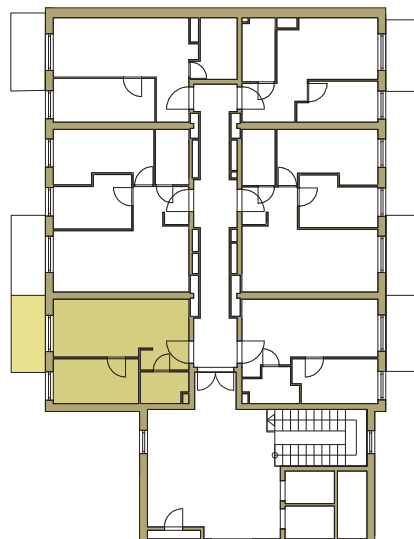

osiedle
NOVA KRAŃCOWA

BUDYNEK MIESZKALNY NR 2 VIIIp
MIESZKANIE NR 49
V piętro

1. pokój	9,41 m ²
2. pokój + aneks	21,02 m ²
3. łazienka	3,57 m ²
pow. użytkowa	34,00 m ²

GRUPA
domlublin.pl