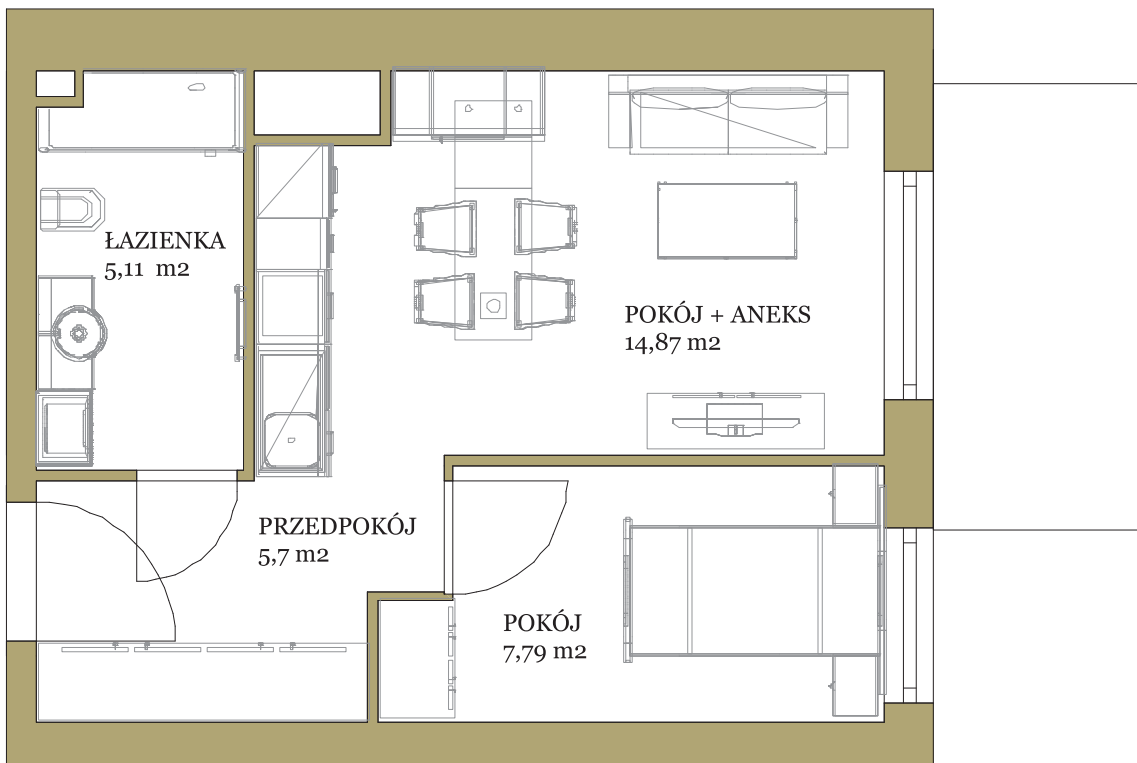

osiedle
NOVA KRAŃCOWA

BUDYNEK MIESZKALNY NR 2 VIIIp
MIESZKANIE NR 46
IV piętro

1. pokój	7,79 m ²
2. pokój + aneks	14,87 m ²
3. łazienka	5,11 m ²
4. przedpokój	5,70 m ²
pow. użytkowa	33,47 m ²