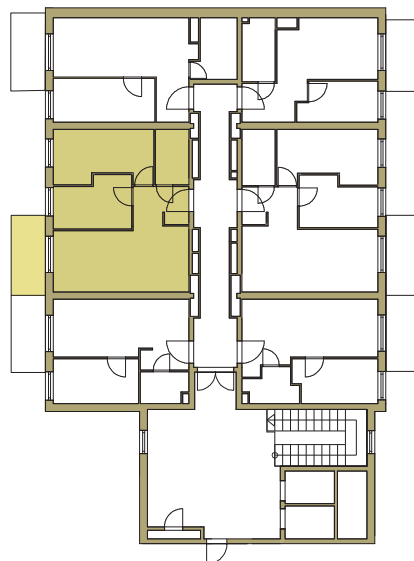

osiedle
NOVA KRAŃCOWA

BUDYNEK MIESZKALNY NR 2 VIIIp
MIESZKANIE NR 44
IV piętro

1. pokój	12,69 m ²
2. pokój	9,26 m ²
3. pokój + aneks	21,40 m ²
4. łazienka	4,62 m ²
5. przedpokój	5,21 m ²
pow. użytkowa	53,18 m ²