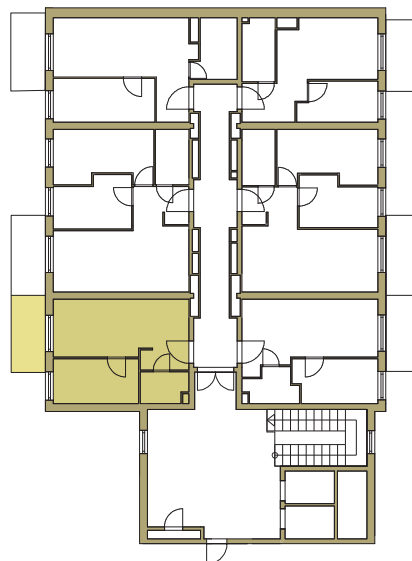

osiedle
NOVA KRAŃCOWA

BUDYNEK MIESZKALNY NR 2 VIIIp
MIESZKANIE NR 43
IV piętro

1. pokój	9,41 m ²
2. pokój + aneks	21,02 m ²
3. łazienka	3,57 m ²
pow. użytkowa	34,00 m ²

GRUPA
domlublin.pl