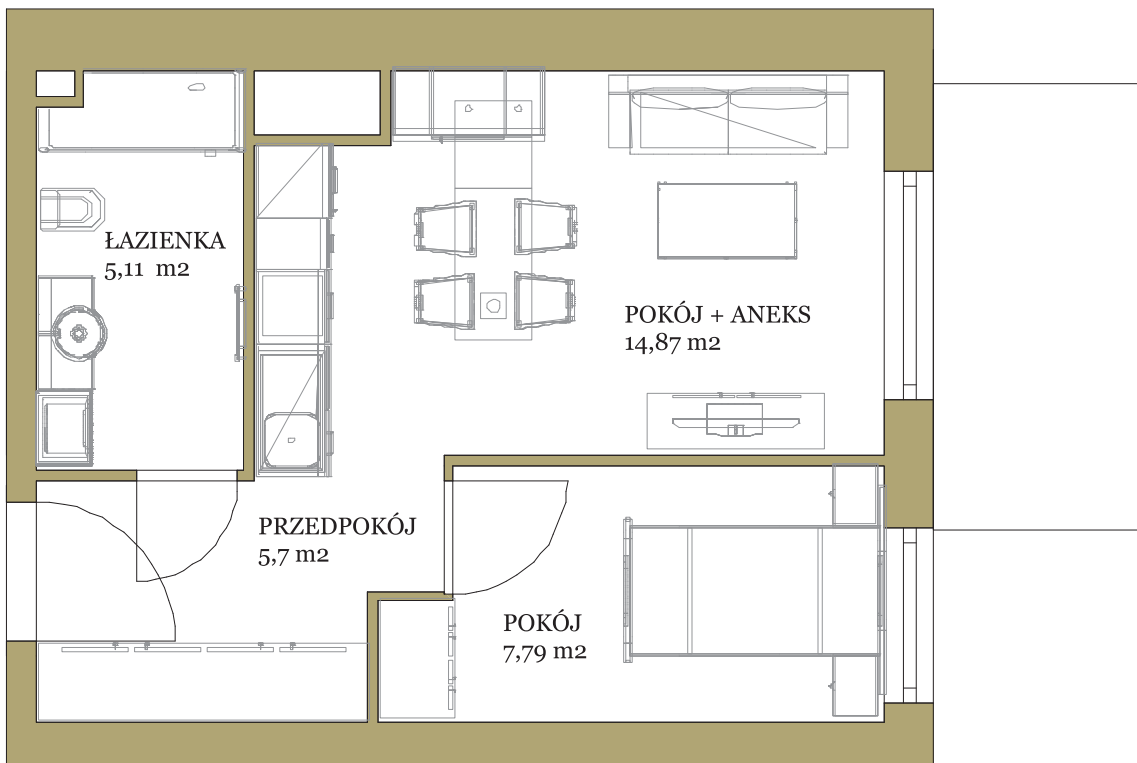

osiedle
NOVA KRAŃCOWA

BUDYNEK MIESZKALNY NR 2 VIIIp
MIESZKANIE NR 40
III piętro

| | |
|------------------|----------------------|
| 1. pokój | 7,79 m ² |
| 2. pokój + aneks | 14,87 m ² |
| 3. łazienka | 5,11 m ² |
| 4. przedpokój | 5,70 m ² |
| pow. użytkowa | 33,47 m ² |