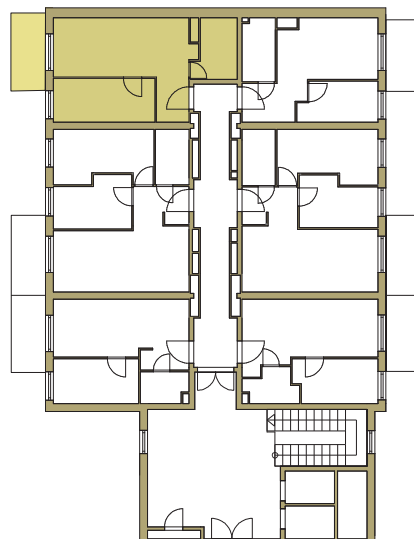

osiedle
NOVA KRAŃCOWA

BUDYNEK MIESZKALNY NR 2 VIIIp
MIESZKANIE NR 39
III piętro

1. pokój	11,14 m ²
2. pokój + aneks	19,94 m ²
3. łazienka	6,00 m ²
4. przedpokój	3,68 m ²
pow. użytkowa	40,76 m²

GRUPA
domlublin.pl