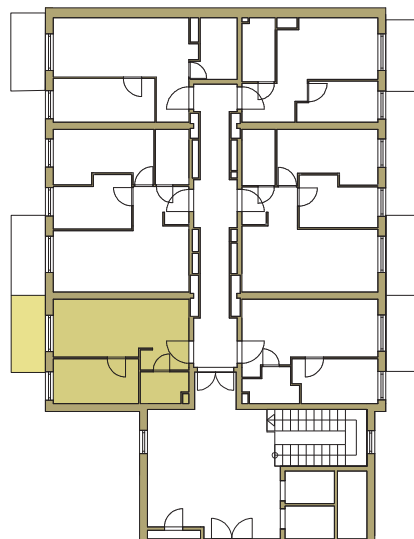

osiedle
NOVA KRAŃCOWA

BUDYNEK MIESZKALNY NR 2 VIIIp
MIESZKANIE NR 37
III piętro

1. pokój	9,41 m ²
2. pokój + aneks	21,02 m ²
3. łazienka	3,57 m ²
pow. użytkowa	34,00 m ²

GRUPA
domlublin.pl