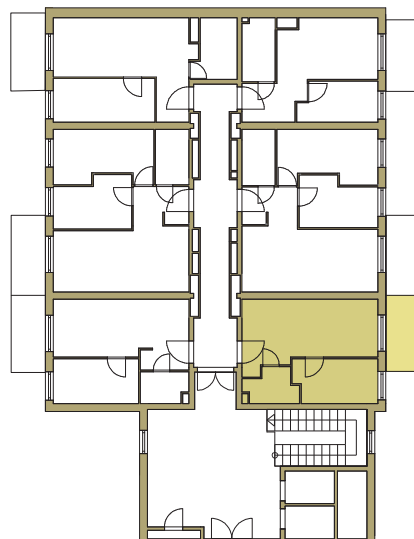

osiedle
NOVA KRAŃCOWA

BUDYNEK MIESZKALNY NR 2 VIIIp
MIESZKANIE NR 31
II piętro

1. pokój	8,99 m ²
2. pokój + aneks	21,13 m ²
3. łazienka	3,98 m ²
pow. użytkowa	34,10 m ²

GRUPA
domlublin.pl