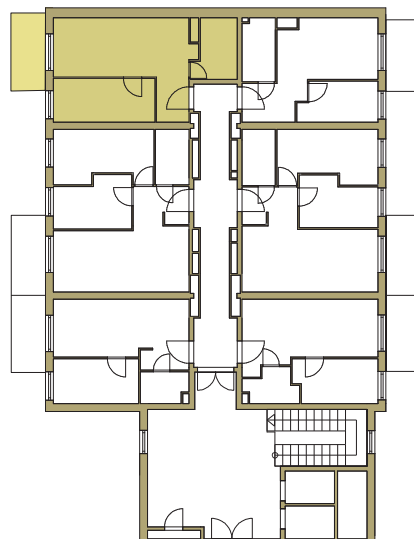

osiedle
NOVA KRAŃCOWA

BUDYNEK MIESZKALNY NR 2 VIIIp
MIESZKANIE NR 28
II piętro

1. pokój	11,14 m ²
2. pokój + aneks	19,94 m ²
3. łazienka	6,00 m ²
4. przedpokój	3,68 m ²
pow. użytkowa	40,76 m²

GRUPA
domlublin.pl