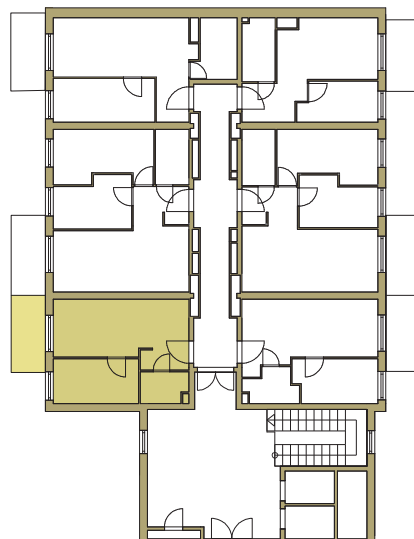

osiedle
NOVA KRAŃCOWA

BUDYNEK MIESZKALNY NR 2 VIIIp
MIESZKANIE NR 26
II piętro

1. pokój	9,41 m ²
2. pokój + aneks	21,02 m ²
3. łazienka	3,57 m ²
pow. użytkowa	34,00 m ²

GRUPA
domlublin.pl