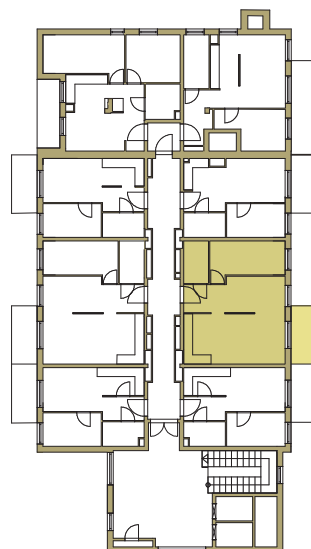

osiedle
NOVA KRAŃCOWA

BUDYNEK MIESZKALNY NR 2 VIIIp
MIESZKANIE NR 74
VIII piętro

1. pokój	11,78 m ²
2. pokój + aneks	31,82 m ²
3. łazienka	4,62 m ²
4. przedpokój	5,22 m ²
pow. użytkowa	53,44 m ²

GRUPA
domlublin.pl