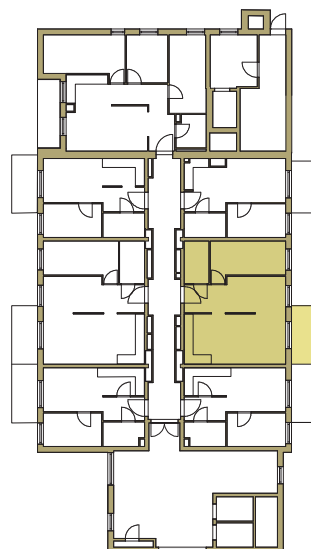

osiedle
NOVA KRAŃCOWA

BUDYNEK MIESZKALNY NR 2 VIIIp
MIESZKANIE NR 66
VII piętro

1. pokój	11,78 m ²
2. pokój + aneks	31,82 m ²
3. łazienka	4,62 m ²
4. przedpokój	5,22 m ²
pow. użytkowa	53,44 m ²

GRUPA
domlublin.pl