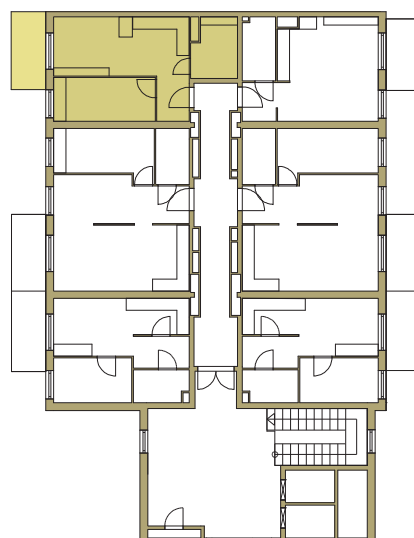

osiedle
NOVA KRAŃCOWA

BUDYNEK MIESZKALNY NR 2 VIIIp
MIESZKANIE NR 51
V piętro

1. pokój	11,10 m ²
2. pokój + aneks	19,43 m ²
3. łazienka	6,34 m ²
4. przedpokój	3,65 m ²
pow. użytkowa	40,52 m²

GRUPA
domlublin.pl