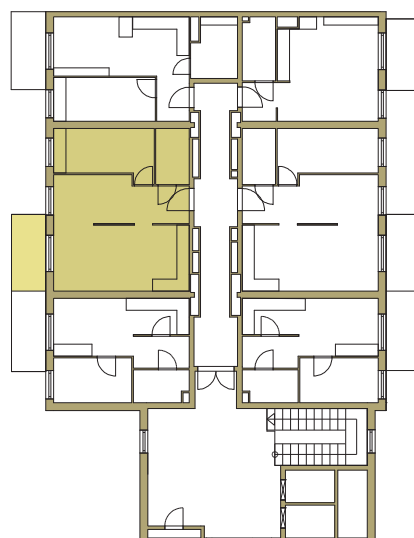

osiedle
NOVA KRAŃCOWA

BUDYNEK MIESZKALNY NR 2 VIIIp
MIESZKANIE NR 50
V piętro

1. pokój	11,72 m ²
2. pokój + aneks	31,64 m ²
3. łazienka	4,62 m ²
4. przedpokój	5,22 m ²
pow. użytkowa	53,20 m ²

GRUPA
domlublin.pl