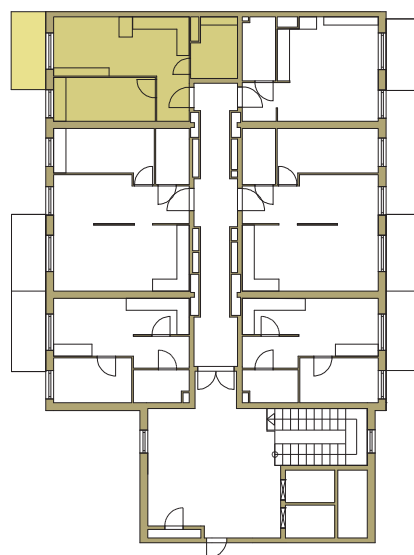

osiedle
NOVA KRAŃCOWA

BUDYNEK MIESZKALNY NR 2 VIIIp
MIESZKANIE NR 45
IV piętro

1. pokój	11,10 m ²
2. pokój + aneks	19,43 m ²
3. łazienka	6,34 m ²
4. przedpokój	3,65 m ²
pow. użytkowa	40,52 m²

GRUPA
domlublin.pl