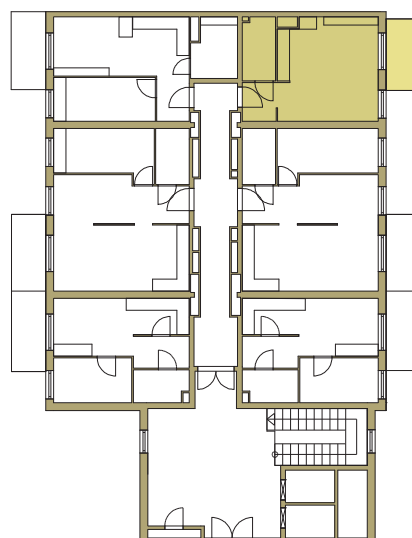

osiedle
NOVA KRAŃCOWA

BUDYNEK MIESZKALNY NR 2 VIIIp
MIESZKANIE NR 29
II piętro

1. pokój z aneksem	25,24 m ²
2. łazienka	5,07 m ²
3. przedpokój	3,36 m ²
pow. użytkowa	33,67 m²

GRUPA
domlublin.pl