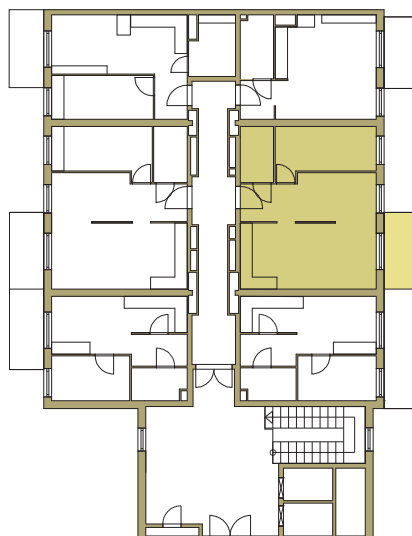

osiedle
NOVA KRAŃCOWA

BUDYNEK MIESZKALNY NR 2 VIIIp
MIESZKANIE NR 19
I piętro

| | |
|----------------------|----------------------------|
| 1. pokój | 11,51 m ² |
| 2. pokój + aneks | 31,45 m ² |
| 3. łazienka | 4,53 m ² |
| 4. przedpokój | 5,22 m ² |
| pow. użytkowa | 52,71 m² |