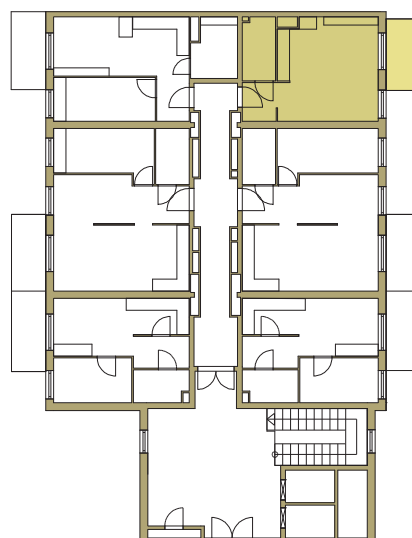

osiedle
NOVA KRAŃCOWA

BUDYNEK MIESZKALNY NR 2 VIIIp
MIESZKANIE NR 18
I piętro

| | |
|----------------------|----------------------------|
| 1. pokój z aneksem | 24,97 m ² |
| 2. łazienka | 5,07 m ² |
| 3. przedpokój | 3,27 m ² |
| pow. użytkowa | 33,31 m² |