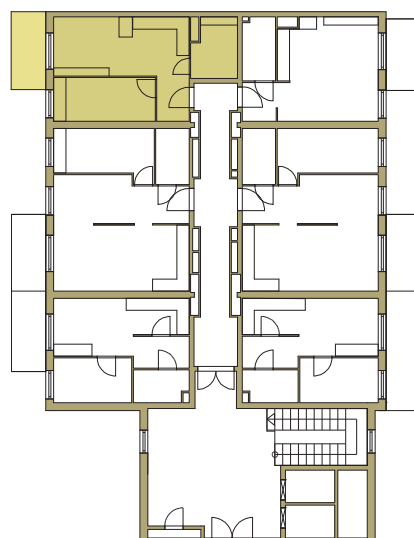

osiedle
NOVA KRAŃCOWA

BUDYNEK MIESZKALNY NR 2 VIIIp
MIESZKANIE NR 17
I piętro

1. pokój	10,82 m ²
2. pokój + aneks	19,43 m ²
3. łazienka	6,34 m ²
4. przedpokój	3,56 m ²
pow. użytkowa	40,15 m ²

GRUPA
domlublin.pl