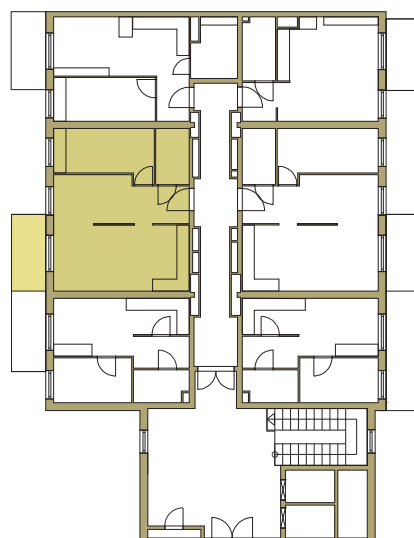

osiedle
NOVA KRAŃCOWA

BUDYNEK MIESZKALNY NR 2 VIIIp
MIESZKANIE NR 16
I piętro

1. pokój	11,45 m ²
2. pokój + aneks	31,27 m ²
3. łazienka	4,53 m ²
4. przedpokój	5,22 m ²
pow. użytkowa	52,47 m ²

GRUPA
domlublin.pl