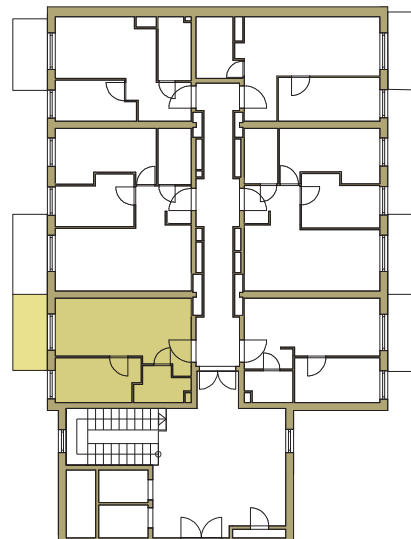

osiedle
NOVA KRAŃCOWA

**BUDYNEK MIESZKALNY NR 1 VIIIp
MIESZKANIE NR 40
IV piętro**

1. pokój	8,99	m ²
2. pokój + aneks	21,13	m ²
3. łazienka	3,98	m ²
pow. użytkowa	34,1	m ²

GRUPA
domlublin.pl