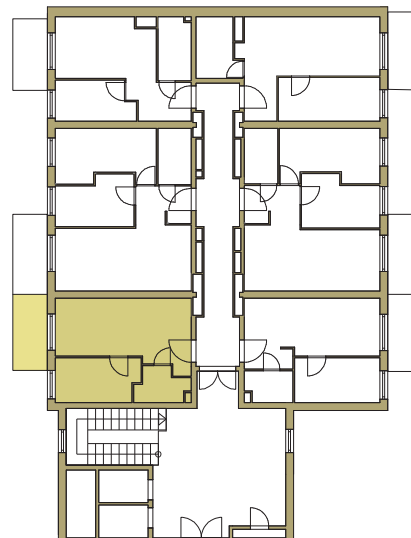

osiedle
NOVA KRAŃCOWA

BUDYNEK MIESZKALNY NR 1 VIIIp
MIESZKANIE NR 29
III piętro

1. pokój	8,99	m ²
2. pokój + aneks	21,13	m ²
3. łazienka	3,98	m ²
pow. użytkowa		34,1 m ²

GRUPA
domlublin.pl