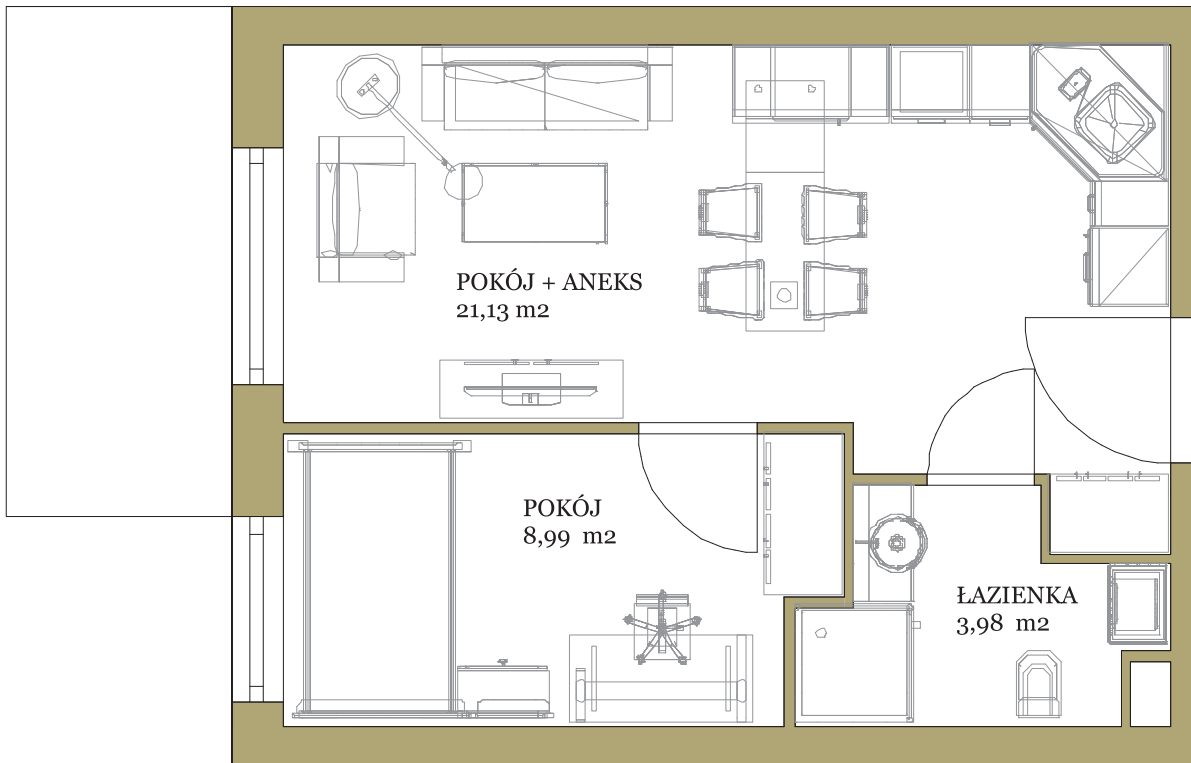

osiedle
NOVA KRAŃCOWA

BUDYNEK MIESZKALNY NR 1 VIIIp
MIESZKANIE NR 29
III piętro

1. pokój	8,99	m ²
2. pokój + aneks	21,13	m ²
3. łazienka	3,98	m ²
pow. użytkowa		34,1 m ²

GRUPA
domlublin.pl