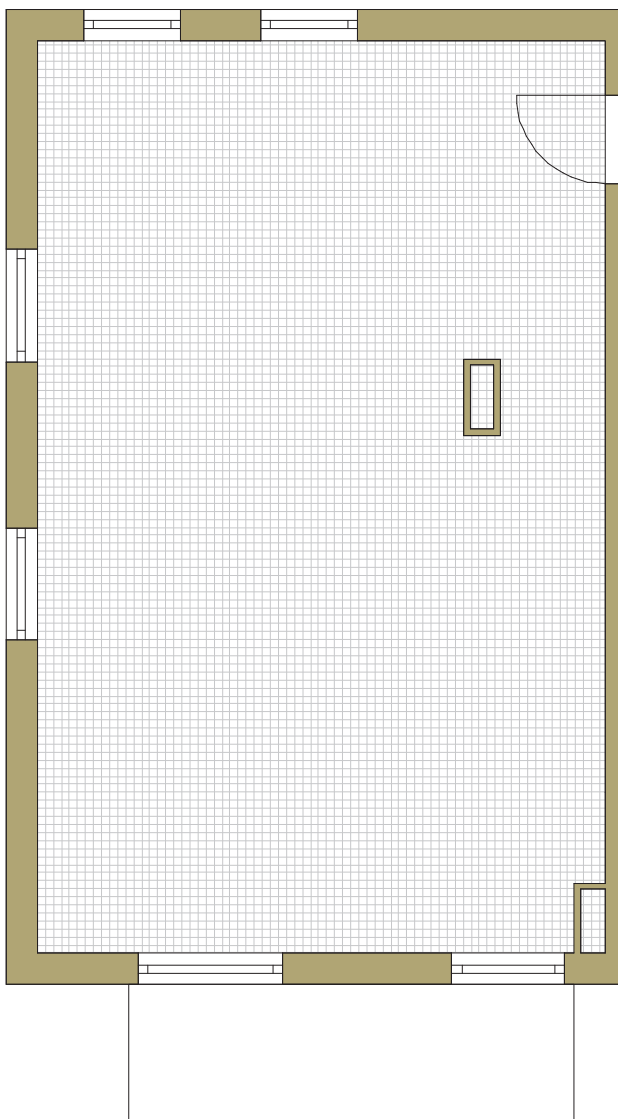

SAM ZAPROJEKTUJ WŁASNE MIESZKANIE

linie pomocnicze 10x10 cm.

osiedle
NOVA KRAŃCOWA

BUDYNEK MIESZKALNY NR 1 VIIIp
MIESZKANIE NR 39
III piętro

Wymiary siatki:

 **GRUPA**
domlublin.pl