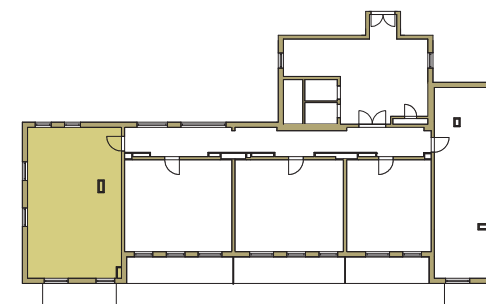

SAM ZAPROJEKTUJ WŁASNE MIESZKANIE

linie pomocnicze 10x10 cm.

osiedle
NOVA KRAŃCOWA

BUDYNEK MIESZKALNY NR 1 VIIIp
MIESZKANIE NR 39
III piętro

Wymiary siatki:

 **GRUPA**
domlublin.pl