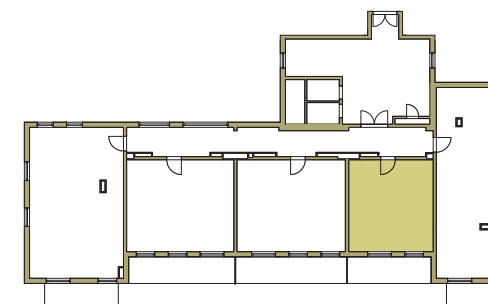

SAM ZAPROJEKTUJ WŁASNE MIESZKANIE

linie pomocnicze 10x10 cm.

osiedle
NOVA KRAŃCOWA

BUDYNEK MIESZKALNY NR 1 VIIIp
MIESZKANIE NR 36
III piętro

Wymiary siatki:

 GRUPA
domlublin.pl