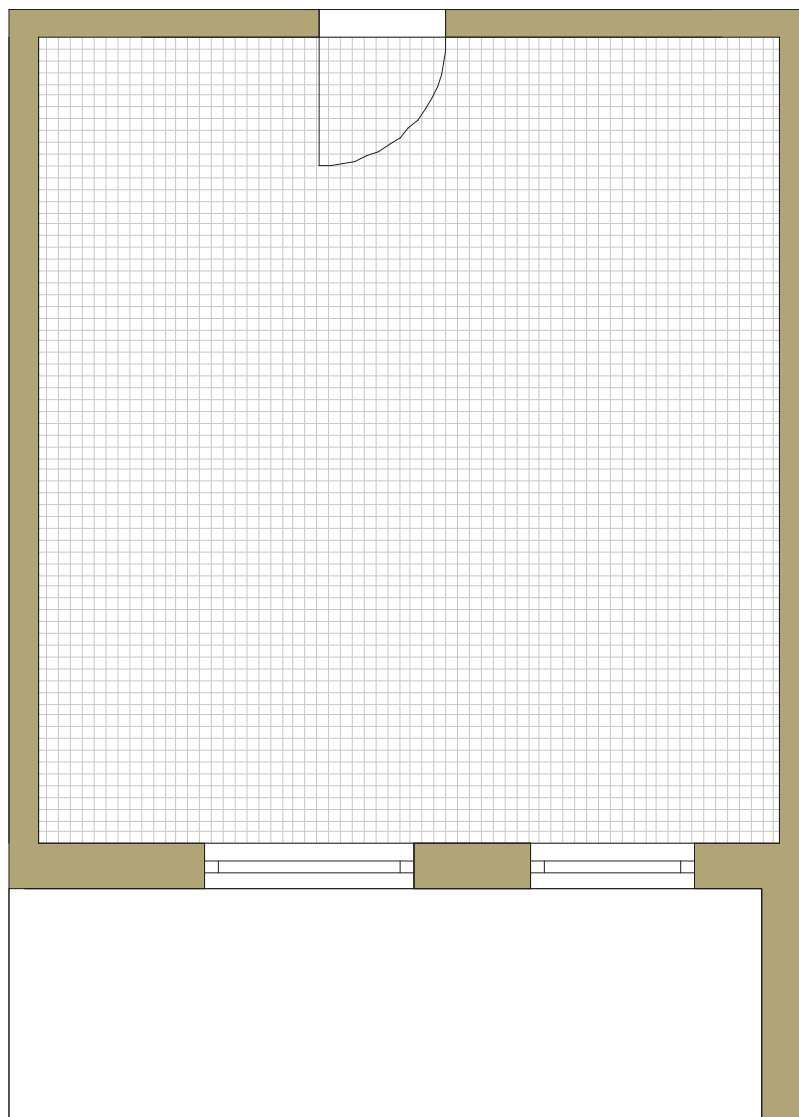

SAM ZAPROJEKTUJ WŁASNE MIESZKANIE

linie pomocnicze 10x10 cm.

osiedle
NOVA KRAŃCOWA

BUDYNEK MIESZKALNY NR 1 VIIIp
MIESZKANIE NR 36
III piętro

Wymiary siatki:

 GRUPA
domlublin.pl