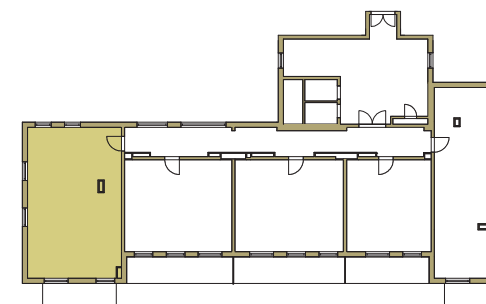

SAM ZAPROJEKTUJ WŁASNE MIESZKANIE

linie pomocnicze 10x10 cm.

osiedle
NOVA KRAŃCOWA

BUDYNEK MIESZKALNY NR 1 VIIIp
MIESZKANIE NR 28
II piętro

Wymiary siatki:

 GRUPA
domlublin.pl