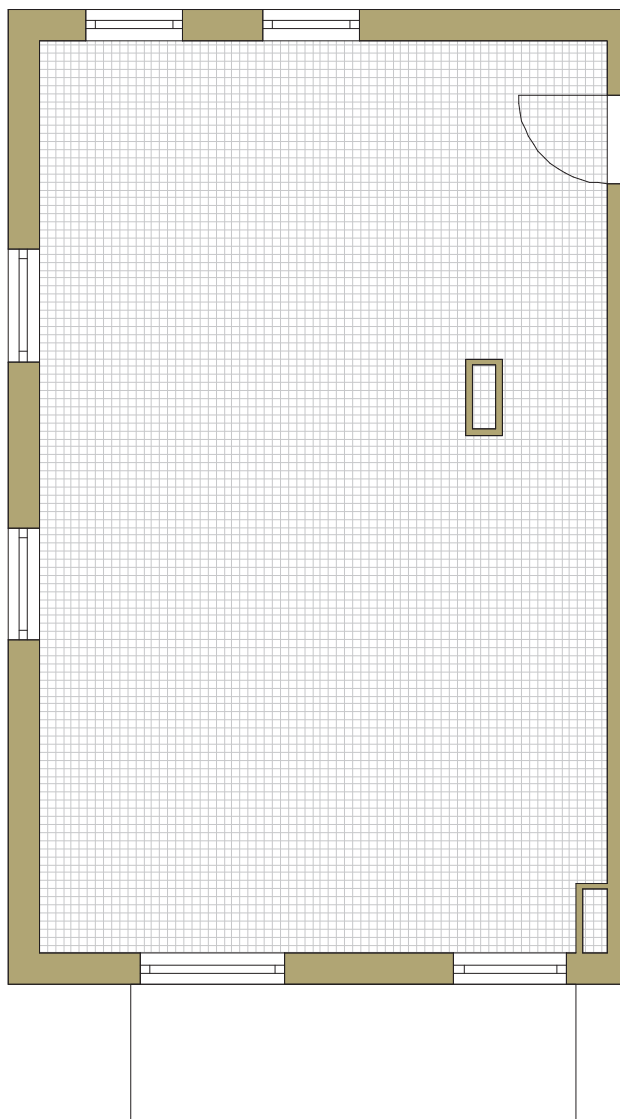

SAM ZAPROJEKTUJ WŁASNE MIESZKANIE

linie pomocnicze 10x10 cm.

osiedle
NOVA KRAŃCOWA

BUDYNEK MIESZKALNY NR 1 VIIIp
MIESZKANIE NR 28
II piętro

Wymiary siatki:

 GRUPA
domlublin.pl