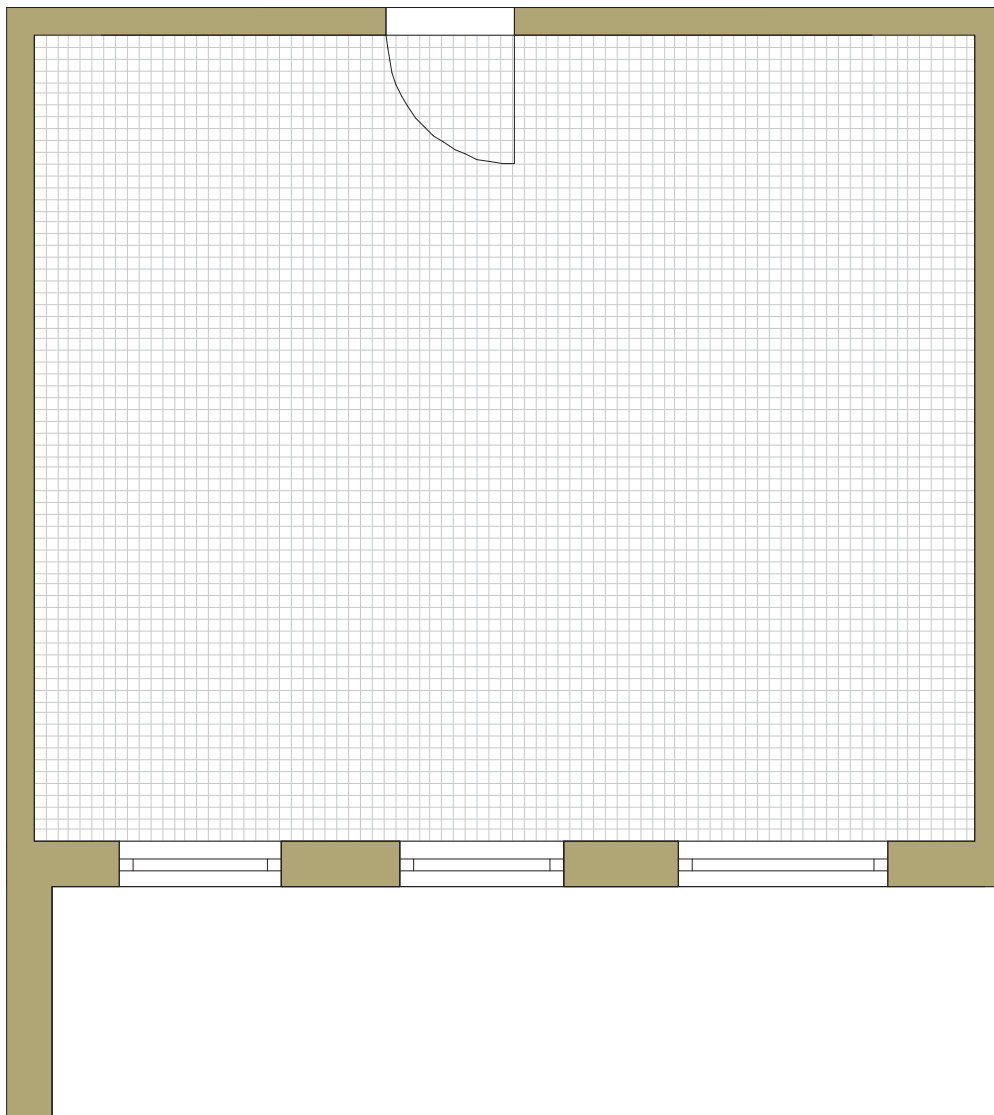

SAM ZAPROJEKTUJ WŁASNE MIESZKANIE

linie pomocnicze 10x10 cm.

osiedle
NOVA KRAŃCOWA

BUDYNEK MIESZKALNY NR 1 VIIIp
MIESZKANIE NR 27
II piętro

Wymiary siatki:

 GRUPA
domlublin.pl