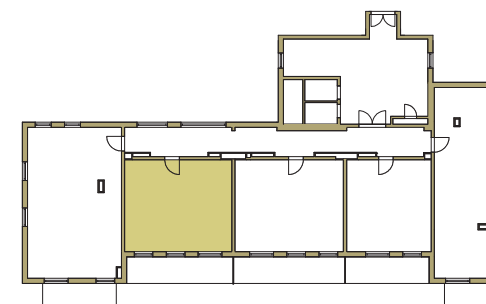

SAM ZAPROJEKTUJ WŁASNE MIESZKANIE

linie pomocnicze 10x10 cm.

osiedle
NOVA KRAŃCOWA

BUDYNEK MIESZKALNY NR 1 VIIIp
MIESZKANIE NR 27
II piętro

Wymiary siatki:

 GRUPA
domlublin.pl