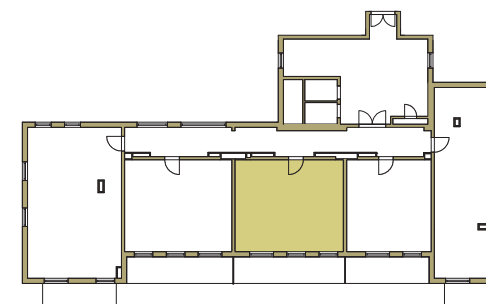

SAM ZAPROJEKTUJ WŁASNE MIESZKANIE

linie pomocnicze 10x10 cm.

osiedle
NOVA KRAŃCOWA

BUDYNEK MIESZKALNY NR 1 VIIIp
MIESZKANIE NR 26
II piętro

Wymiary siatki:

GRUPA
domlublin.pl