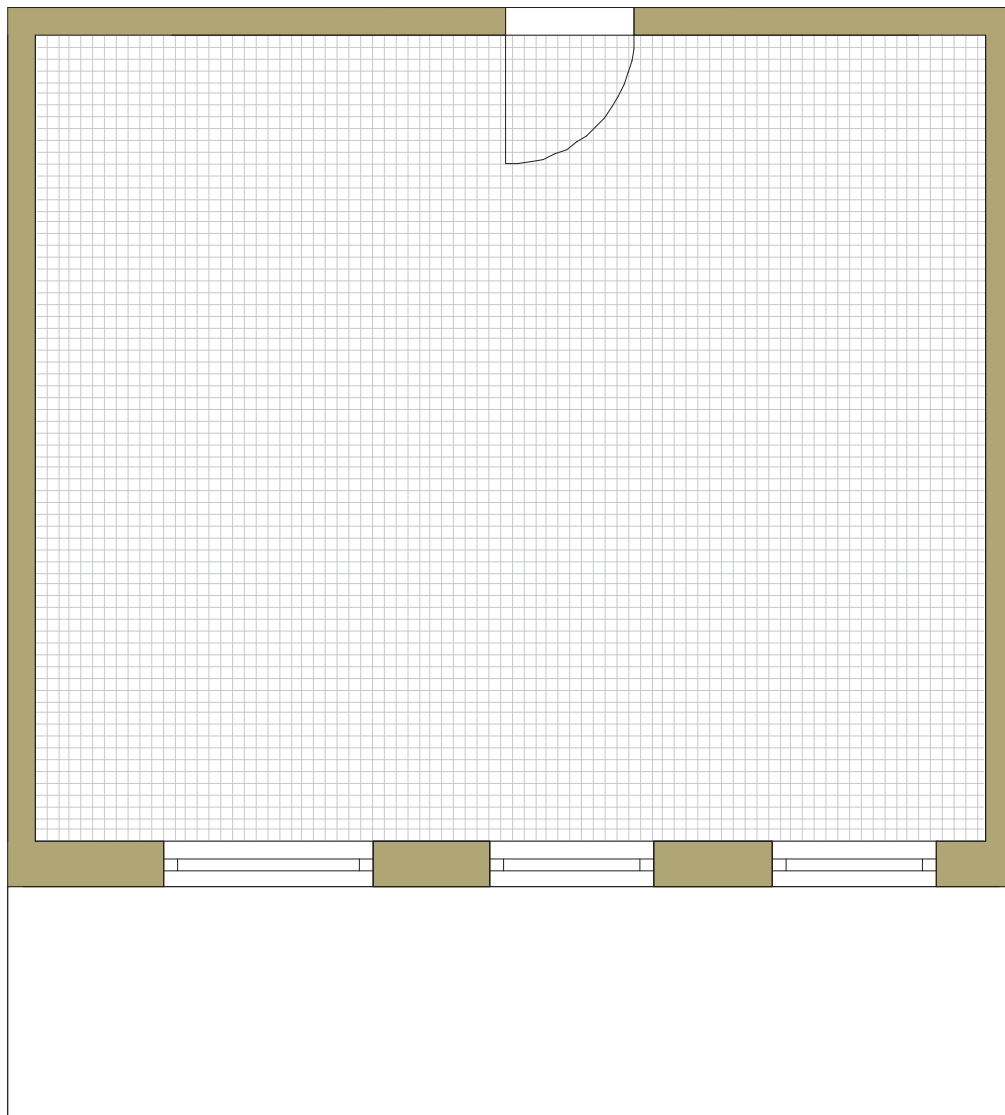

SAM ZAPROJEKTUJ WŁASNE MIESZKANIE

linie pomocnicze 10x10 cm.

osiedle
NOVA KRAŃCOWA

BUDYNEK MIESZKALNY NR 1 VIIIp
MIESZKANIE NR 26
II piętro

Wymiary siatki:

GRUPA
domlublin.pl