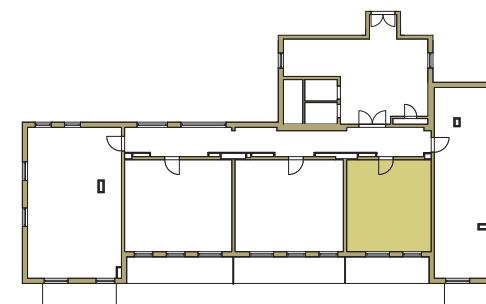

SAM ZAPROJEKTUJ WŁASNE MIESZKANIE

linie pomocnicze 10x10 cm.

osiedle
NOVA KRAŃCOWA

BUDYNEK MIESZKALNY NR 1 VIIIp
MIESZKANIE NR 25
II piętro

Wymiary siatki:

 GRUPA
domlublin.pl