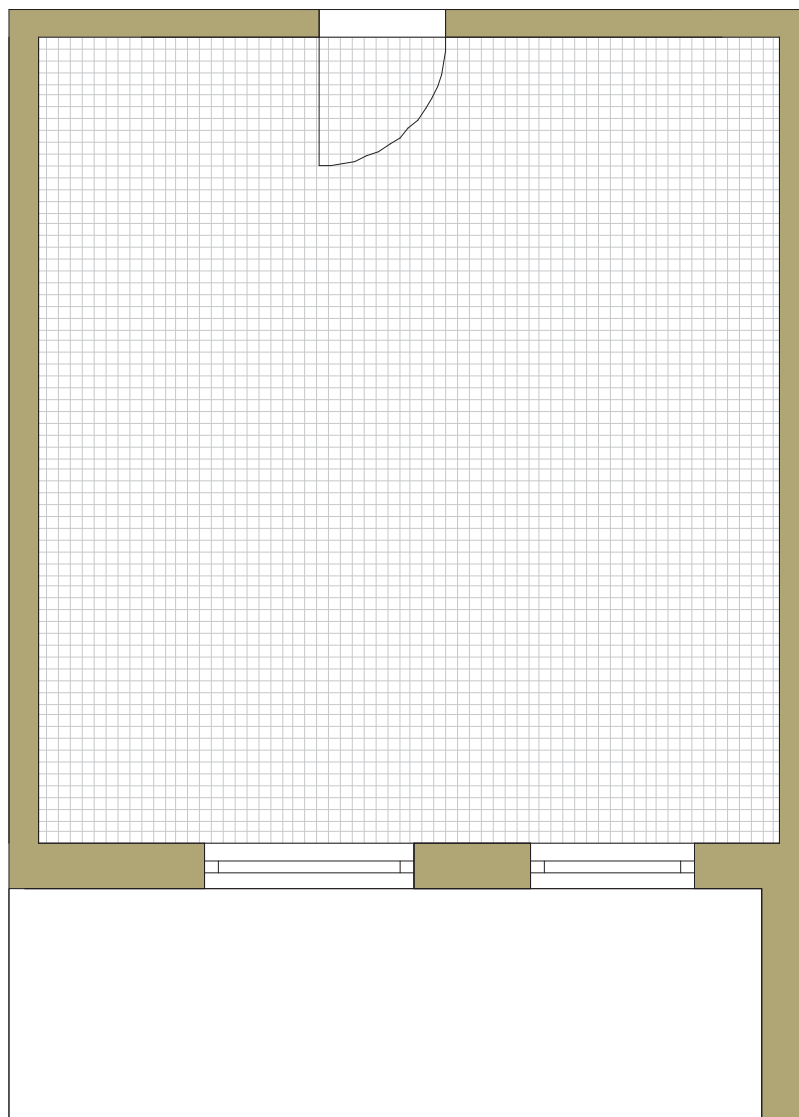

SAM ZAPROJEKTUJ WŁASNE MIESZKANIE

linie pomocnicze 10x10 cm.

osiedle
NOVA KRAŃCOWA

BUDYNEK MIESZKALNY NR 1 VIIIp
MIESZKANIE NR 25
II piętro

Wymiary siatki:

 GRUPA
domlublin.pl