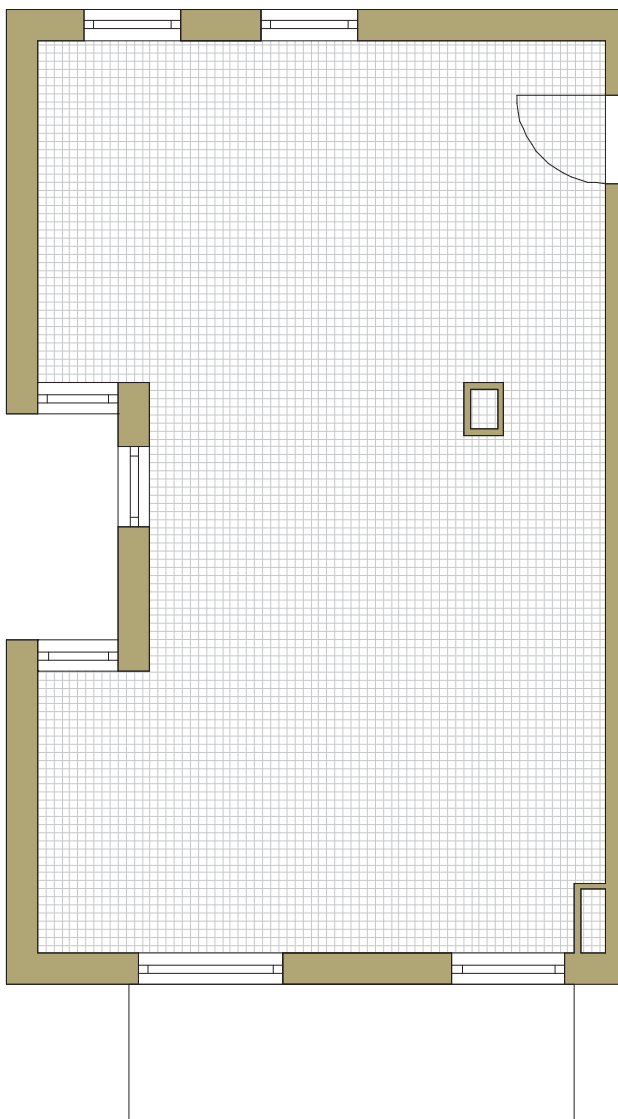

SAM ZAPROJEKTUJ WŁASNE MIESZKANIE

linie pomocnicze 10x10 cm.

osiedle
NOVA KRAŃCOWA

BUDYNEK MIESZKALNY NR 1 VIIIp
MIESZKANIE NR 17
I piętro

Wymiary siatki:

 GRUPA
domlublin.pl