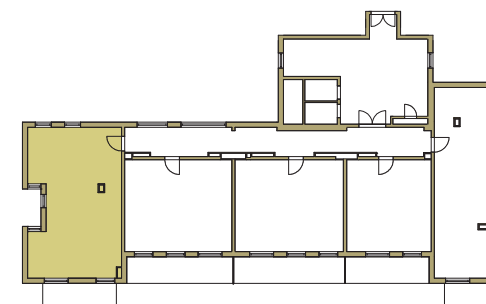

SAM ZAPROJEKTUJ WŁASNE MIESZKANIE

linie pomocnicze 10x10 cm.

osiedle
NOVA KRAŃCOWA

BUDYNEK MIESZKALNY NR 1 VIIIp
MIESZKANIE NR 17
I piętro

Wymiary siatki:

 GRUPA
domlublin.pl