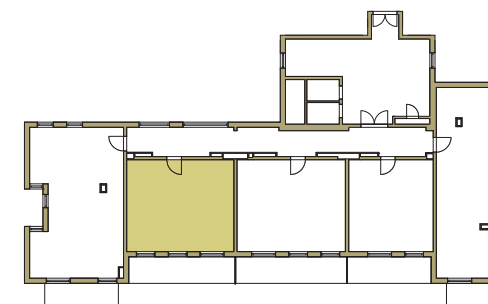

SAM ZAPROJEKTUJ WŁASNE MIESZKANIE

linie pomocnicze 10x10 cm.

osiedle
NOVA KRAŃCOWA

BUDYNEK MIESZKALNY NR 1 VIIIp
MIESZKANIE NR 16
I piętro

Wymiary siatki:

 GRUPA
domlublin.pl