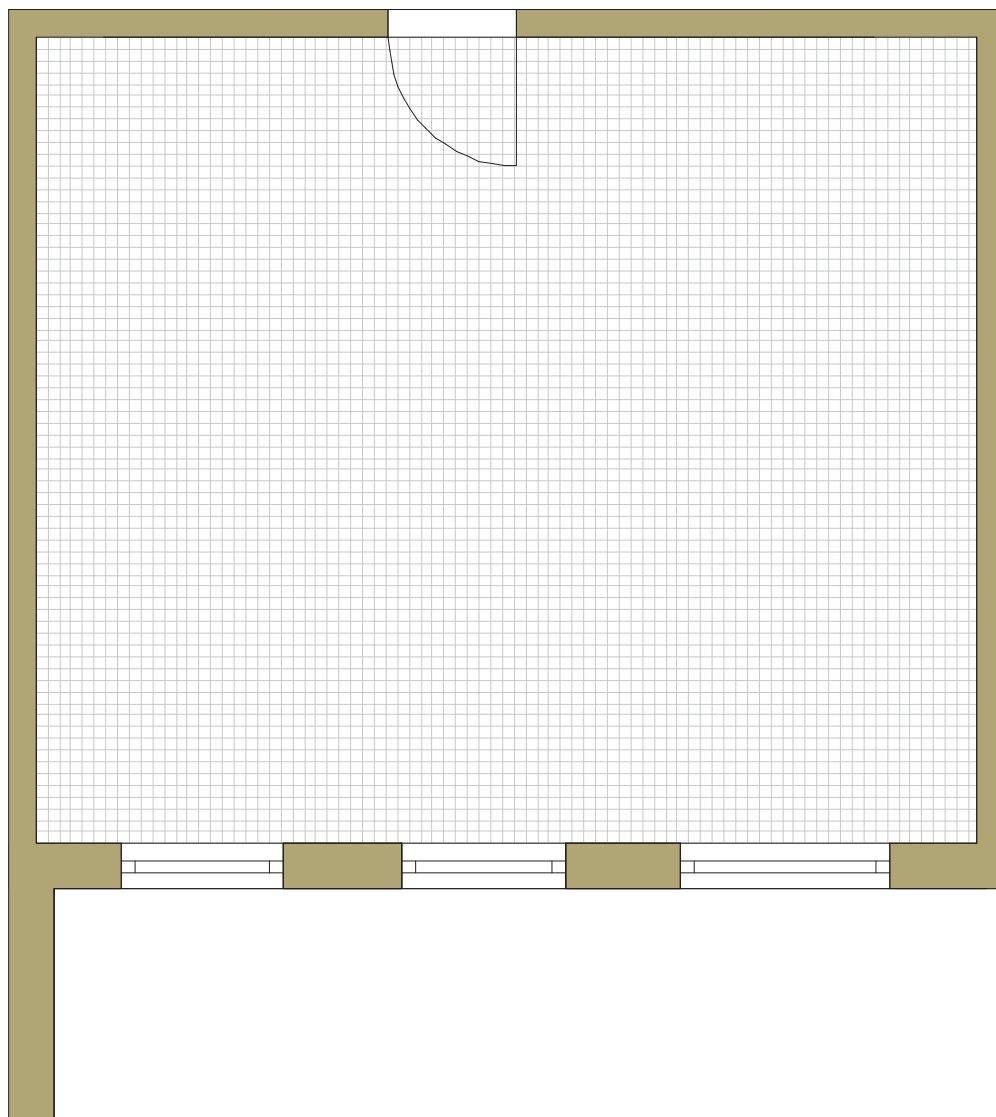

SAM ZAPROJEKTUJ WŁASNE MIESZKANIE

linie pomocnicze 10x10 cm.

osiedle
NOVA KRAŃCOWA

BUDYNEK MIESZKALNY NR 1 VIIIp
MIESZKANIE NR 16
I piętro

Wymiary siatki:

 GRUPA
domlublin.pl