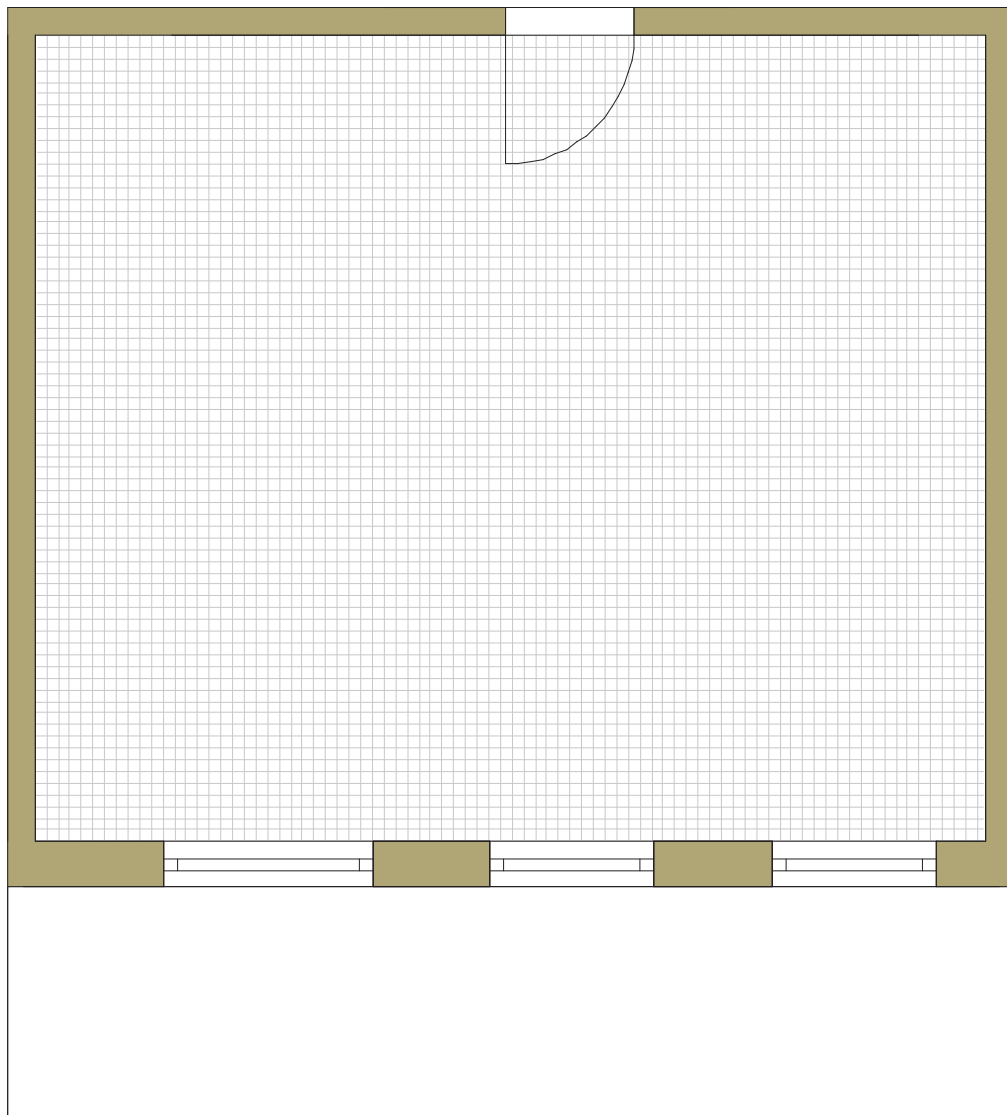

# SAM ZAPROJEKTUJ WŁASNE MIESZKANIE

linie pomocnicze 10x10 cm.

osiedle  
**NOVA KRAŃCOWA**

**BUDYNEK MIESZKALNY NR 1 VIIIp**  
**MIESZKANIE NR 15**  
**I piętro**

Wymiary siatki:

- 10 cm

 GRUPA  
**domlublin.pl**