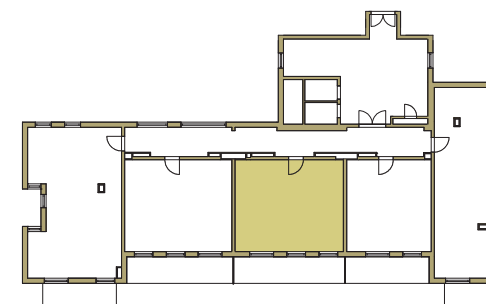

# SAM ZAPROJEKTUJ WŁASNE MIESZKANIE

linie pomocnicze 10x10 cm.

osiedle  
**NOVA KRAŃCOWA**

**BUDYNEK MIESZKALNY NR 1 VIIIp**  
**MIESZKANIE NR 15**  
**I piętro**

Wymiary siatki:

- 10 cm

 GRUPA  
**domlublin.pl**