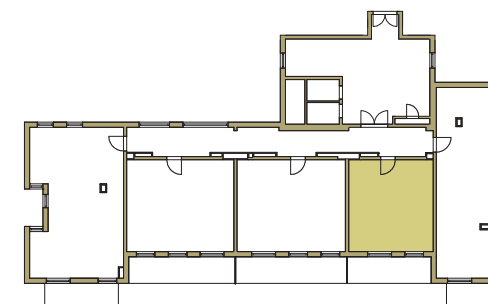

SAM ZAPROJEKTUJ WŁASNE MIESZKANIE

linie pomocnicze 10x10 cm.

osiedle
NOVA KRAŃCOWA

BUDYNEK MIESZKALNY NR 1 VIIIp
MIESZKANIE NR 14
I piętro

Wymiary siatki:

 GRUPA
domlublin.pl