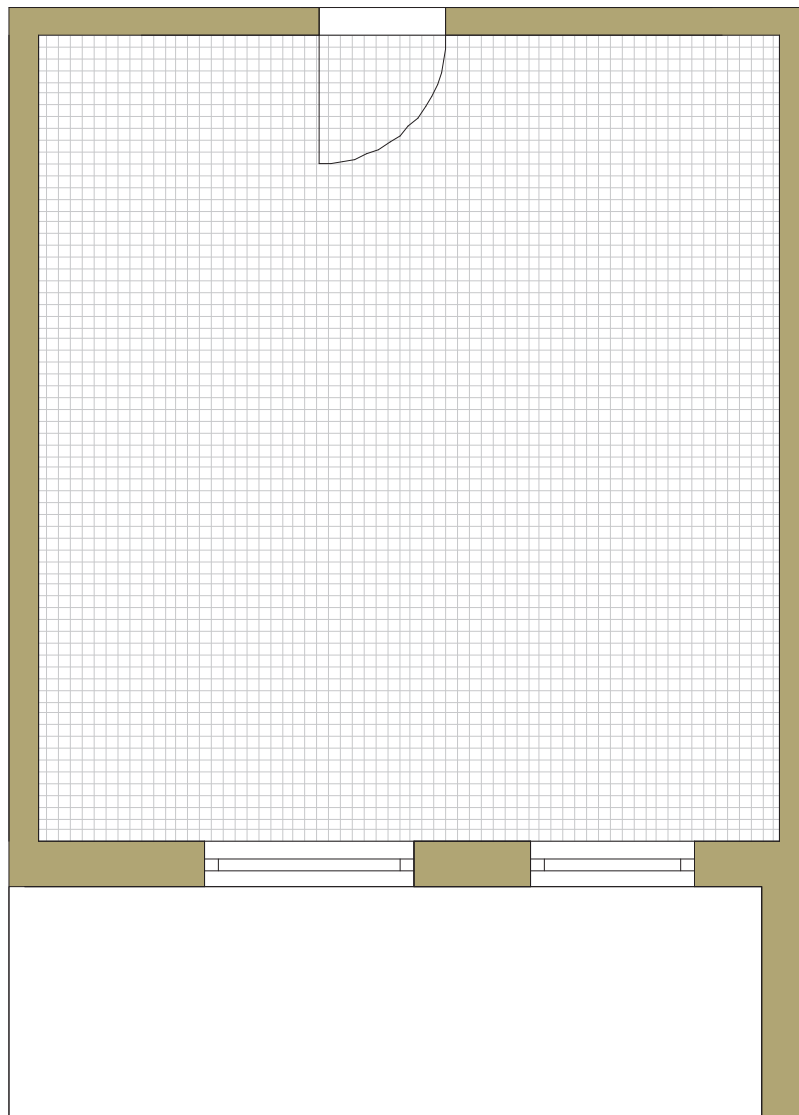

SAM ZAPROJEKTUJ WŁASNE MIESZKANIE

linie pomocnicze 10x10 cm.

osiedle
NOVA KRAŃCOWA

BUDYNEK MIESZKALNY NR 1 VIIIp
MIESZKANIE NR 14
I piętro

Wymiary siatki:

 GRUPA
domlublin.pl