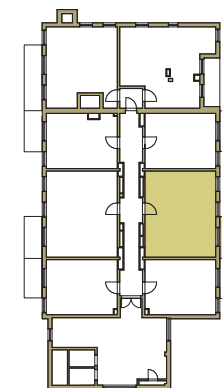

SAM ZAPROJEKTUJ WŁASNE MIESZKANIE

linie pomocnicze 10x10 cm.

osiedle
NOVA KRAŃCOWA

BUDYNEK MIESZKALNY NR 1 VIIIp
MIESZKANIE NR 75
VIII piętro

Wymiary siatki:

GRUPA
domlublin.pl