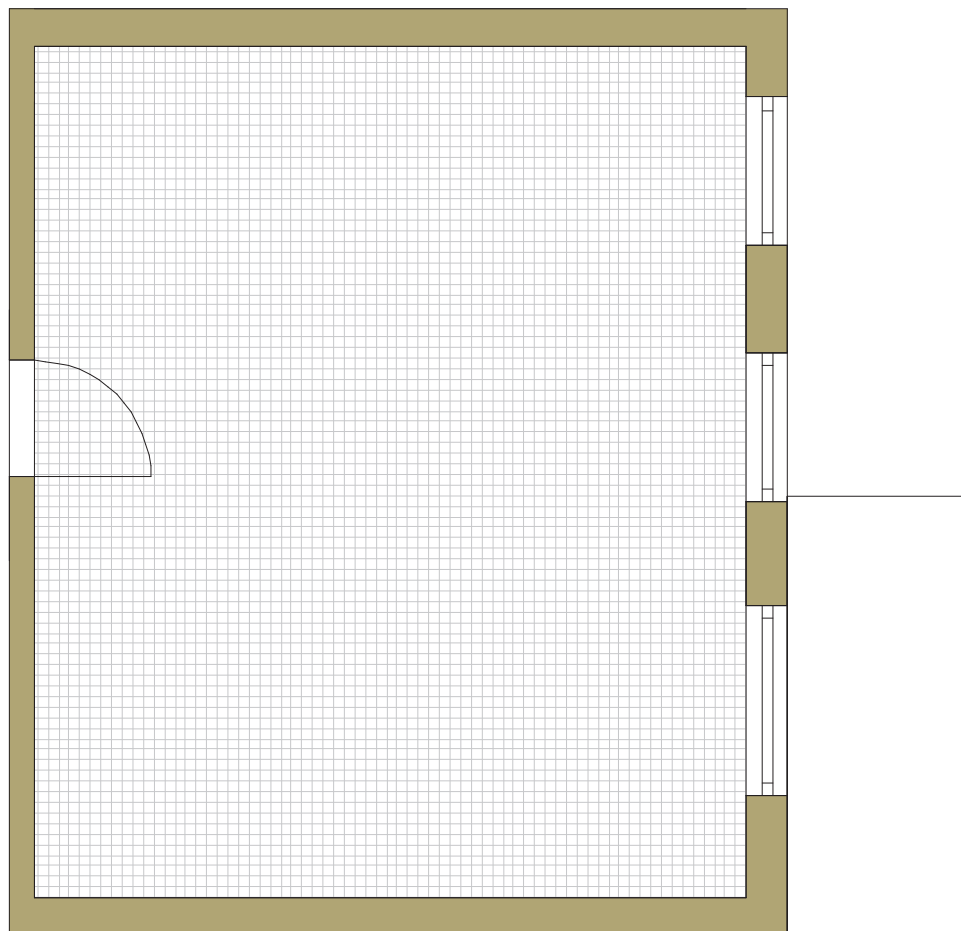

SAM ZAPROJEKTUJ WŁASNE MIESZKANIE

linie pomocnicze 10x10 cm.

osiedle
NOVA KRAŃCOWA

BUDYNEK MIESZKALNY NR 1 VIIIp
MIESZKANIE NR 75
VIII piętro

Wymiary siatki:

GRUPA
domlublin.pl