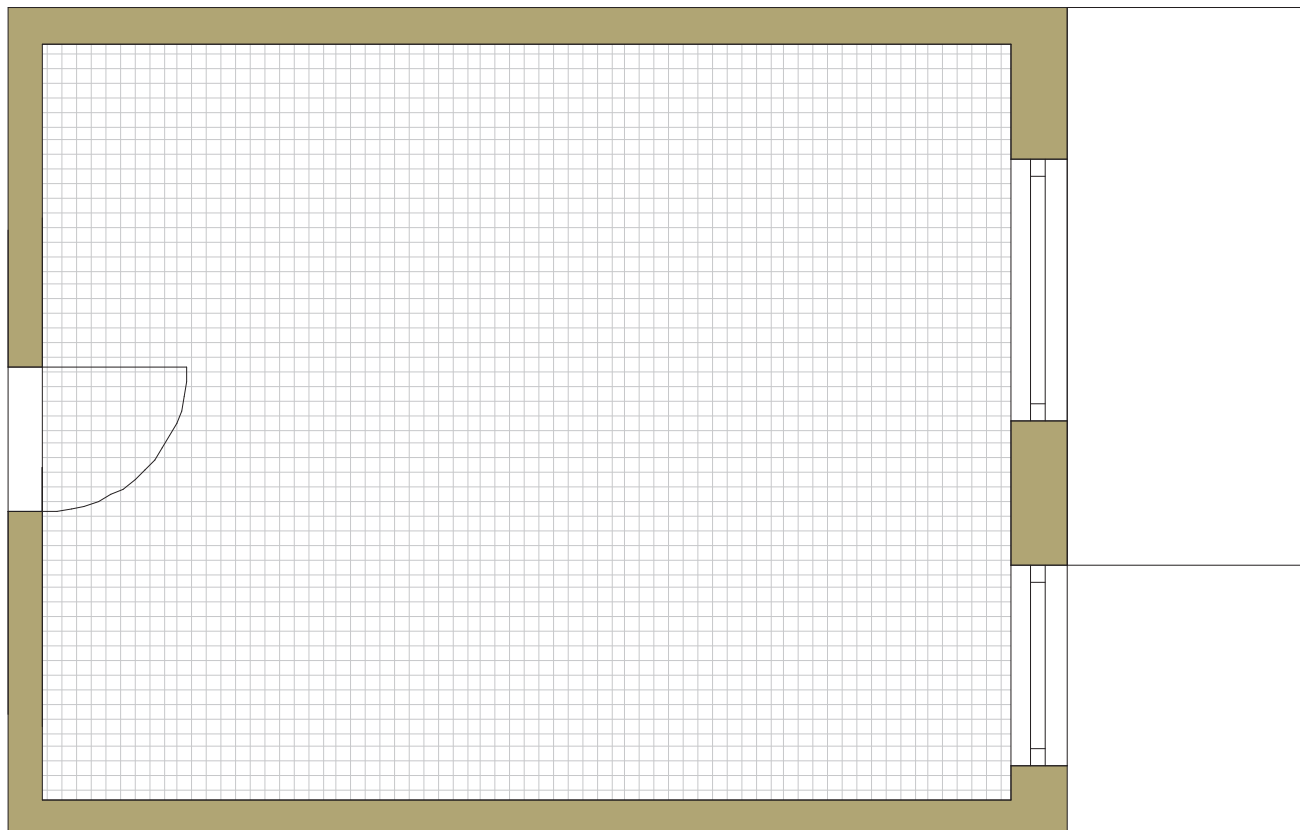

# SAM ZAPROJEKTUJ WŁASNE MIESZKANIE

linie pomocnicze 10x10 cm.

osiedle  
**NOVA KRAŃCOWA**

## BUDYNEK MIESZKALNY NR 1 VIIIp MIESZKANIE NR 74 VIII piętro

Wymiary siatki:

 GRUPA  
**domlublin.pl**