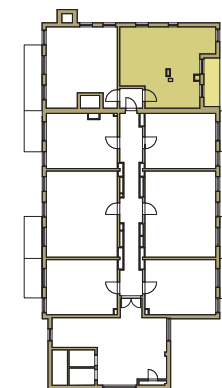

SAM ZAPROJEKTUJ WŁASNE MIESZKANIE

linie pomocnicze 10x10 cm.

osiedle
NOVA KRAŃCOWA

BUDYNEK MIESZKALNY NR 1 VIIIp
MIESZKANIE NR 73
VIII piętro

Wymiary siatki:

 GRUPA
domlublin.pl