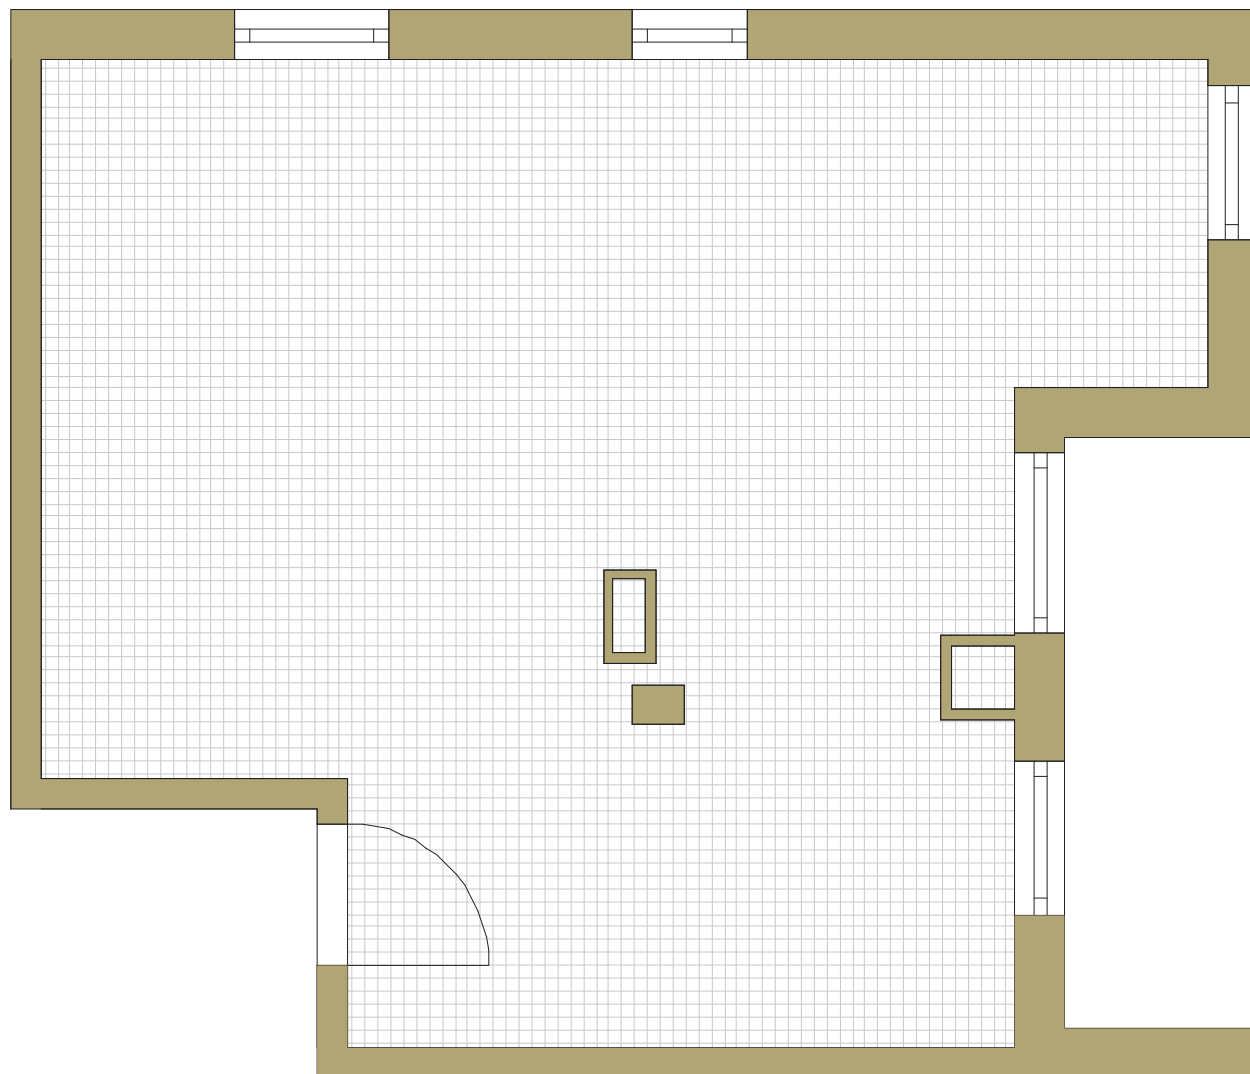

SAM ZAPROJEKTUJ WŁASNE MIESZKANIE

linie pomocnicze 10x10 cm.

osiedle
NOVA KRAŃCOWA

BUDYNEK MIESZKALNY NR 1 VIIIp
MIESZKANIE NR 73
VIII piętro

Wymiary siatki:

 GRUPA
domlublin.pl