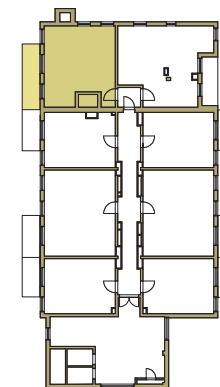

SAM ZAPROJEKTUJ WŁASNE MIESZKANIE

linie pomocnicze 10x10 cm.

osiedle
NOVA KRAŃCOWA

BUDYNEK MIESZKALNY NR 1 VIIIp
MIESZKANIE NR 72
VIII piętro

Wymiary siatki:

 GRUPA
domlublin.pl