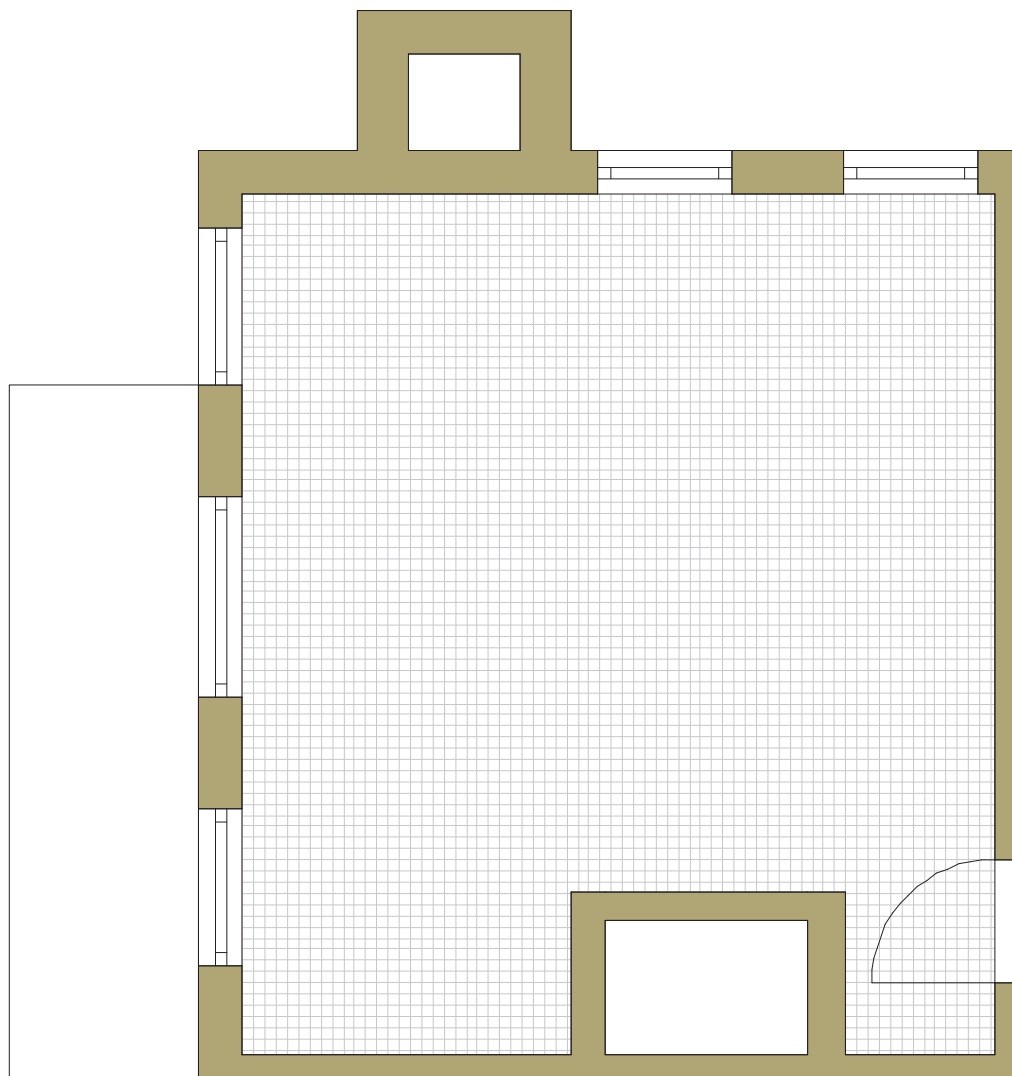

SAM ZAPROJEKTUJ WŁASNE MIESZKANIE

linie pomocnicze 10x10 cm.

osiedle
NOVA KRAŃCOWA

BUDYNEK MIESZKALNY NR 1 VIIIp
MIESZKANIE NR 72
VIII piętro

Wymiary siatki:

 GRUPA
domlublin.pl