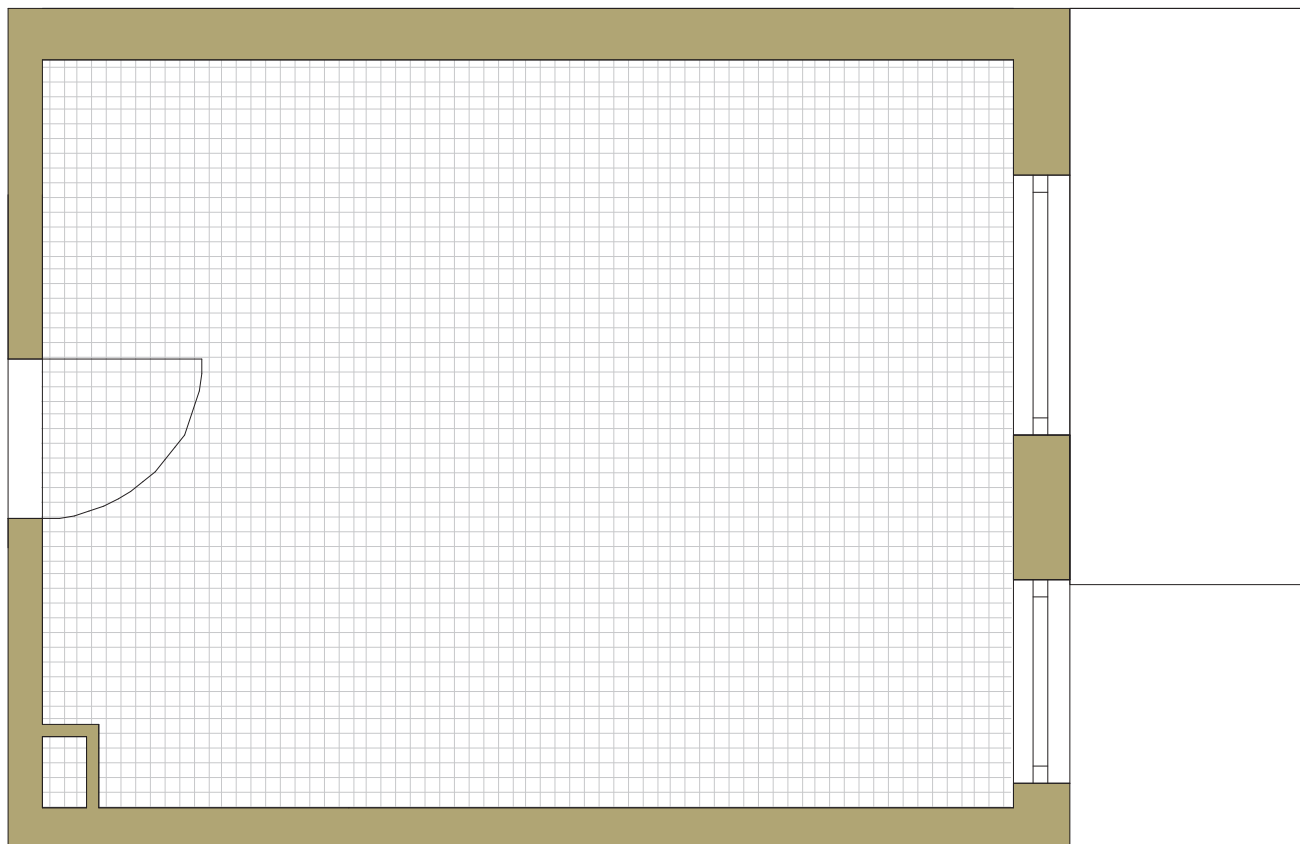

SAM ZAPROJEKTUJ WŁASNE MIESZKANIE

linie pomocnicze 10x10 cm.

osiedle
NOVA KRAŃCOWA

BUDYNEK MIESZKALNY NR 1 VIIIp
MIESZKANIE NR 68
VII piętro

Wymiary siatki:

 GRUPA
domlublin.pl