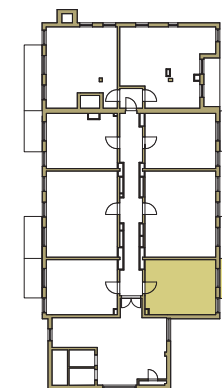

SAM ZAPROJEKTUJ WŁASNE MIESZKANIE

linie pomocnicze 10x10 cm.

osiedle
NOVA KRAŃCOWA

BUDYNEK MIESZKALNY NR 1 VIIIp
MIESZKANIE NR 68
VII piętro

Wymiary siatki:

 GRUPA
domlublin.pl