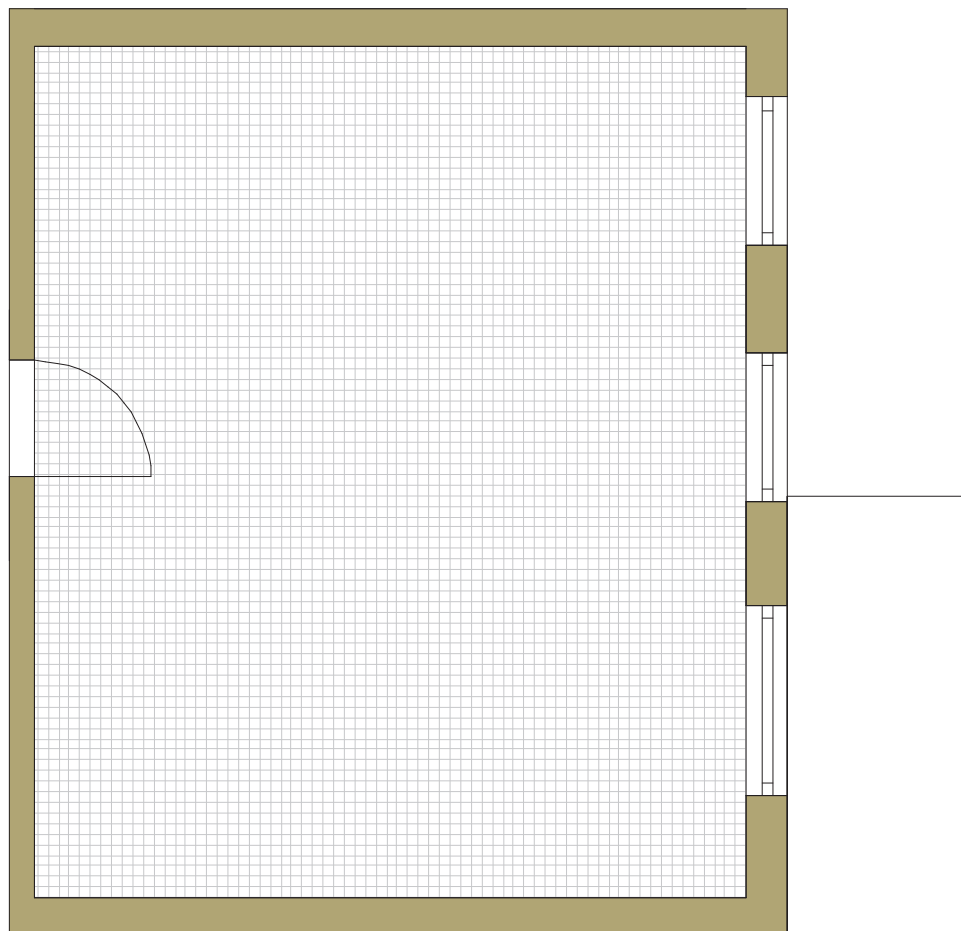

SAM ZAPROJEKTUJ WŁASNE MIESZKANIE

linie pomocnicze 10x10 cm.

osiedle
NOVA KRAŃCOWA

BUDYNEK MIESZKALNY NR 1 VIIIp
MIESZKANIE NR 67
VII piętro

Wymiary siatki:

 GRUPA
domlublin.pl