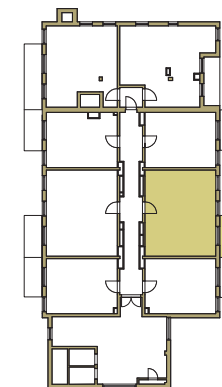

SAM ZAPROJEKTUJ WŁASNE MIESZKANIE

linie pomocnicze 10x10 cm.

osiedle
NOVA KRAŃCOWA

BUDYNEK MIESZKALNY NR 1 VIIIp
MIESZKANIE NR 67
VII piętro

Wymiary siatki:

 GRUPA
domlublin.pl