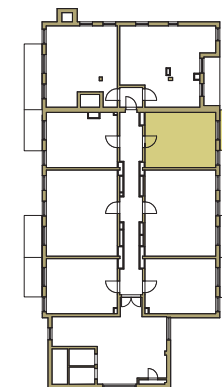

SAM ZAPROJEKTUJ WŁASNE MIESZKANIE

linie pomocnicze 10x10 cm.

osiedle
NOVA KRAŃCOWA

BUDYNEK MIESZKALNY NR 1 VIIIp
MIESZKANIE NR 66
VII piętro

Wymiary siatki:

- 10 cm

 GRUPA
domlublin.pl