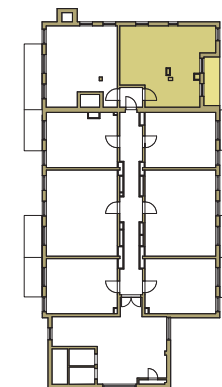

SAM ZAPROJEKTUJ WŁASNE MIESZKANIE

linie pomocnicze 10x10 cm.

osiedle
NOVA KRAŃCOWA

BUDYNEK MIESZKALNY NR 1 VIIIp
MIESZKANIE NR 65
VII piętro

Wymiary siatki:

 GRUPA
domlublin.pl