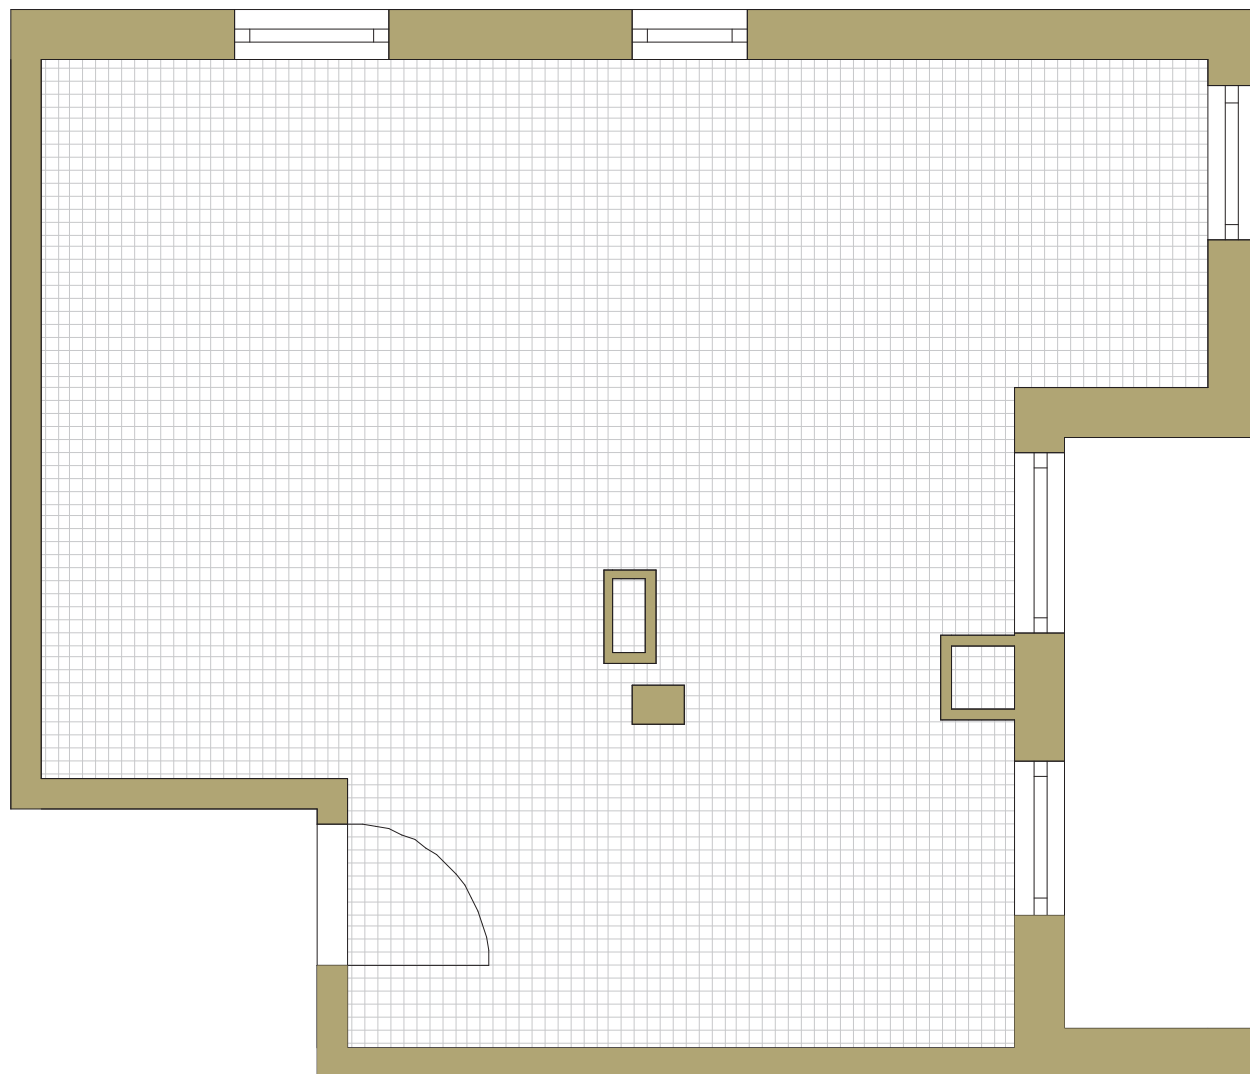

SAM ZAPROJEKTUJ WŁASNE MIESZKANIE

linie pomocnicze 10x10 cm.

osiedle
NOVA KRAŃCOWA

BUDYNEK MIESZKALNY NR 1 VIIIp
MIESZKANIE NR 65
VII piętro

Wymiary siatki:

 GRUPA
domlublin.pl