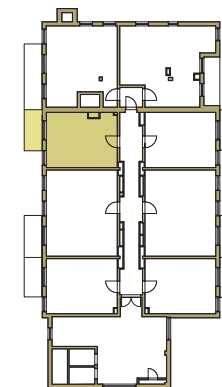

SAM ZAPROJEKTUJ WŁASNE MIESZKANIE

linie pomocnicze 10x10 cm.

osiedle
NOVA KRAŃCOWA

BUDYNEK MIESZKALNY NR 1 VIIIp
MIESZKANIE NR 63
VII piętro

Wymiary siatki:

 GRUPA
domlublin.pl