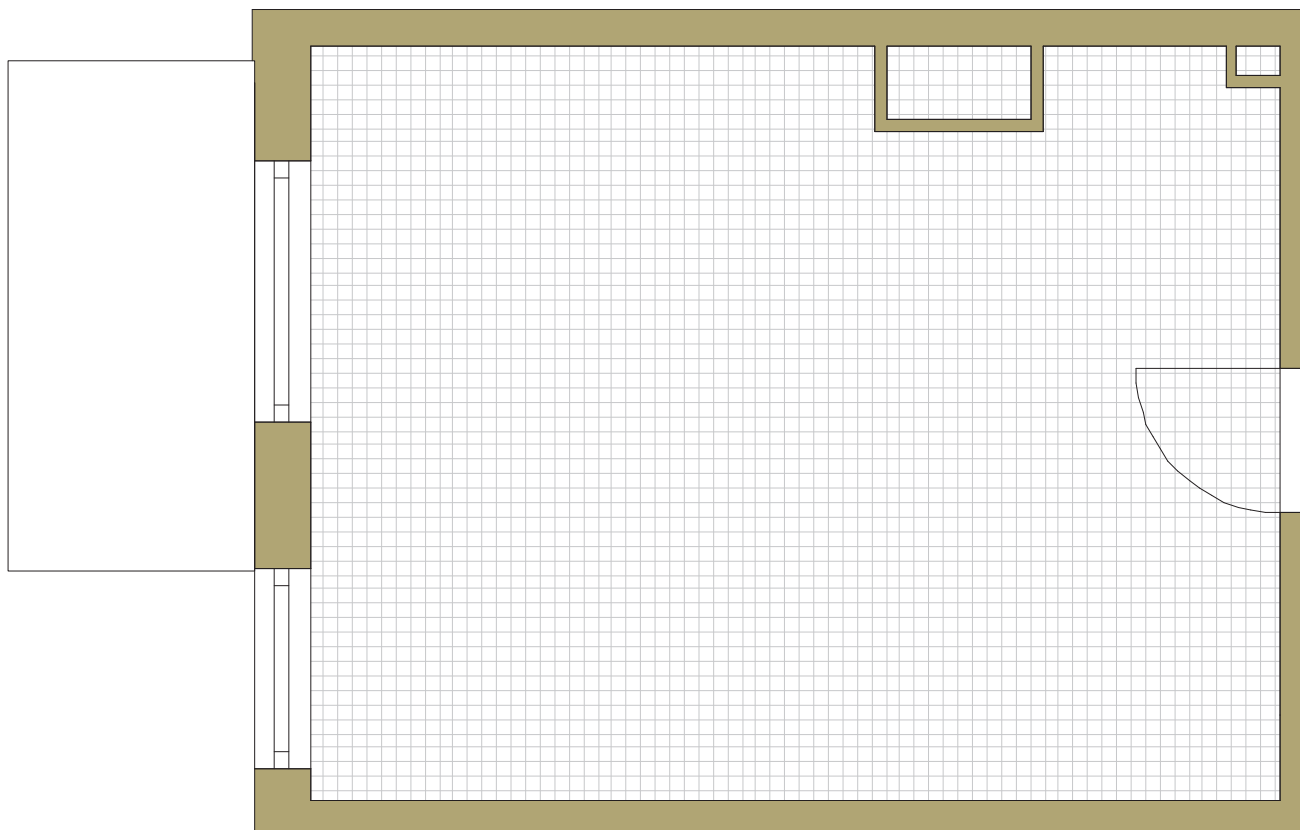

SAM ZAPROJEKTUJ WŁASNE MIESZKANIE

linie pomocnicze 10x10 cm.

osiedle
NOVA KRAŃCOWA

BUDYNEK MIESZKALNY NR 1 VIIIp
MIESZKANIE NR 63
VII piętro

Wymiary siatki:

 GRUPA
domlublin.pl