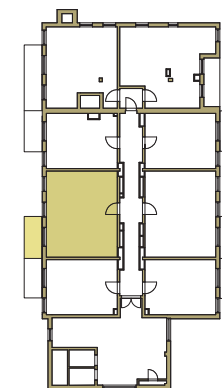

SAM ZAPROJEKTUJ WŁASNE MIESZKANIE

linie pomocnicze 10x10 cm.

osiedle
NOVA KRAŃCOWA

BUDYNEK MIESZKALNY NR 1 VIIIp
MIESZKANIE NR 62
VII piętro

Wymiary siatki:

 GRUPA
domlublin.pl