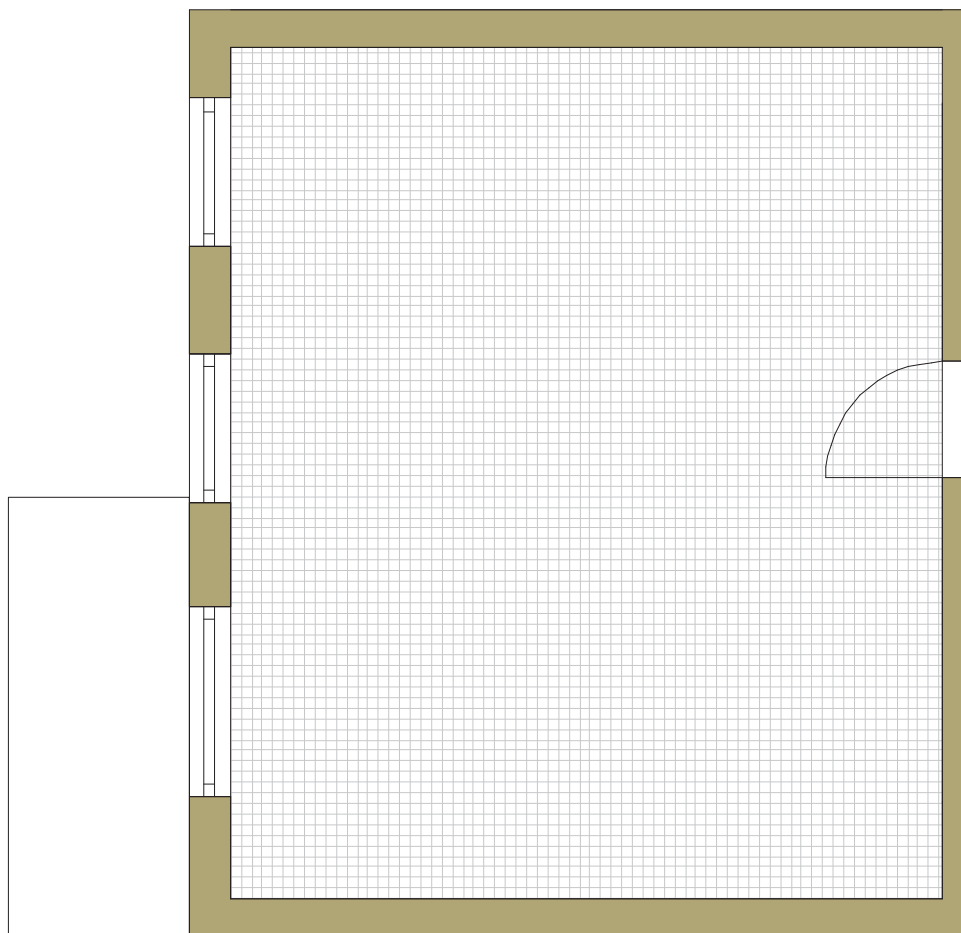

SAM ZAPROJEKTUJ WŁASNE MIESZKANIE

linie pomocnicze 10x10 cm.

osiedle
NOVA KRAŃCOWA

BUDYNEK MIESZKALNY NR 1 VIIIp
MIESZKANIE NR 62
VII piętro

Wymiary siatki:

 GRUPA
domlublin.pl