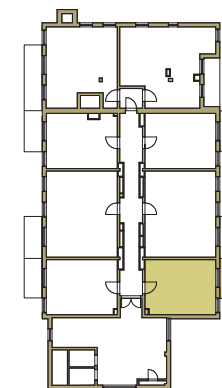

SAM ZAPROJEKTUJ WŁASNE MIESZKANIE

linie pomocnicze 10x10 cm.

osiedle
NOVA KRAŃCOWA

BUDYNEK MIESZKALNY NR 1 VIIIp
MIESZKANIE NR 60
VI piętro

Wymiary siatki:

 GRUPA
domlublin.pl