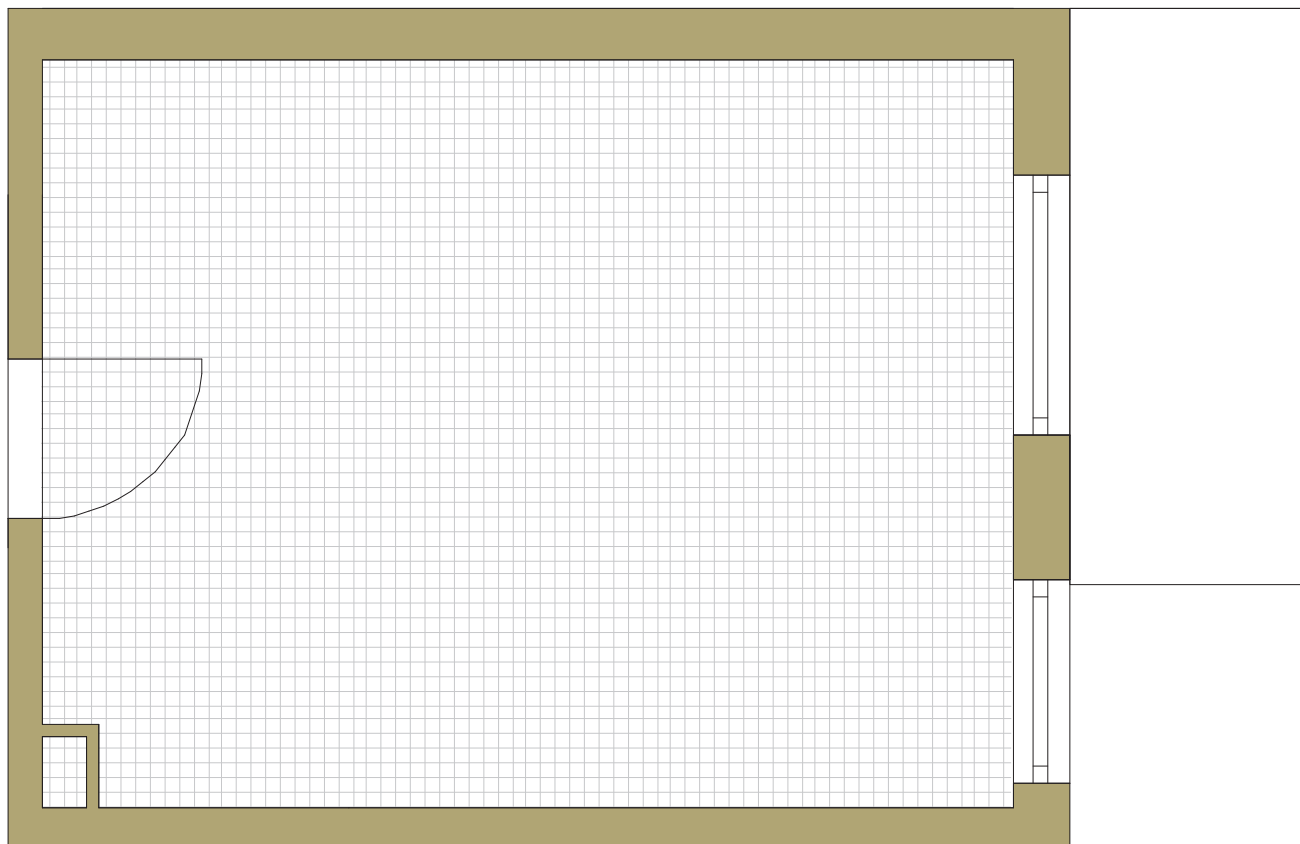

SAM ZAPROJEKTUJ WŁASNE MIESZKANIE

linie pomocnicze 10x10 cm.

osiedle
NOVA KRAŃCOWA

BUDYNEK MIESZKALNY NR 1 VIIIp
MIESZKANIE NR 60
VI piętro

Wymiary siatki:

 GRUPA
domlublin.pl