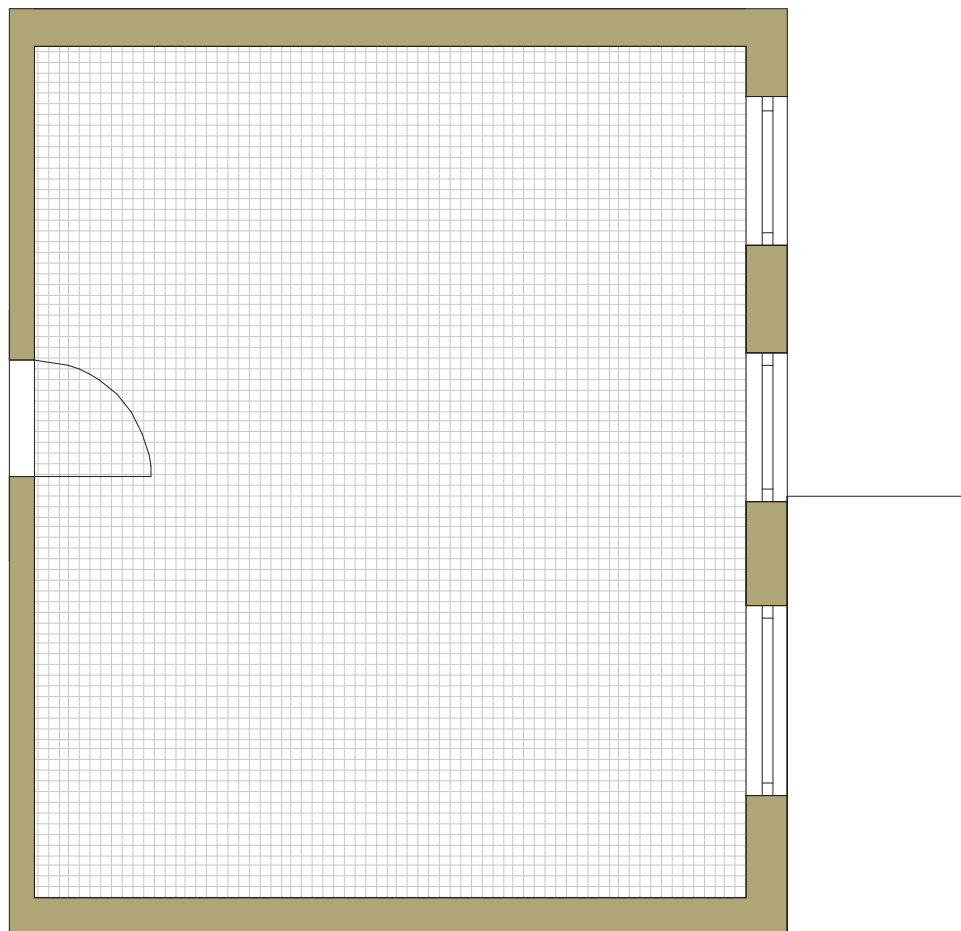

SAM ZAPROJEKTUJ WŁASNE MIESZKANIE

linie pomocnicze 10x10 cm.

osiedle
NOVA KRAŃCOWA

BUDYNEK MIESZKALNY NR 1 VIIIp
MIESZKANIE NR 59
VI piętro

Wymiary siatki:

 GRUPA
domlublin.pl