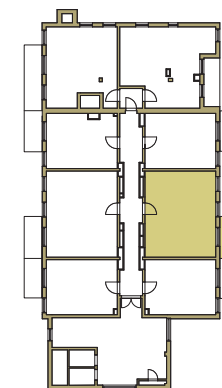

SAM ZAPROJEKTUJ WŁASNE MIESZKANIE

linie pomocnicze 10x10 cm.

osiedle
NOVA KRAŃCOWA

BUDYNEK MIESZKALNY NR 1 VIIIp
MIESZKANIE NR 59
VI piętro

Wymiary siatki:

 GRUPA
domlublin.pl