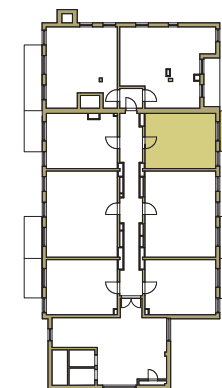

SAM ZAPROJEKTUJ WŁASNE MIESZKANIE

linie pomocnicze 10x10 cm.

osiedle
NOVA KRAŃCOWA

BUDYNEK MIESZKALNY NR 1 VIIIp
MIESZKANIE NR 58
VI piętro

Wymiary siatki:

- 10 cm

 GRUPA
domlublin.pl