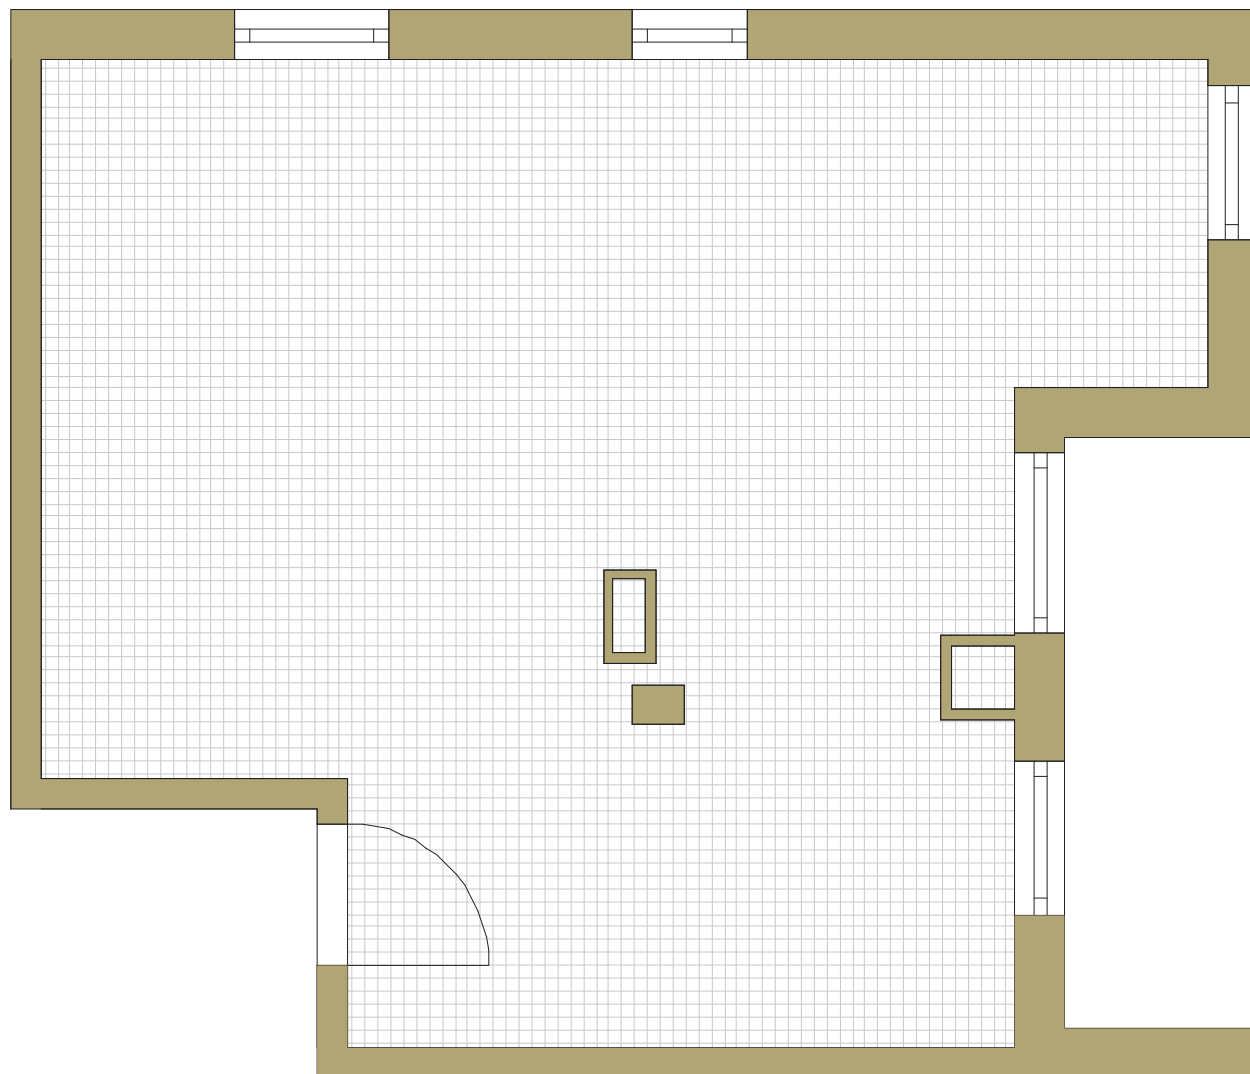

SAM ZAPROJEKTUJ WŁASNE MIESZKANIE

linie pomocnicze 10x10 cm.

osiedle
NOVA KRAŃCOWA

BUDYNEK MIESZKALNY NR 1 VIIIp MIESZKANIE NR 57 VI piętro

Wymiary siatki:

 GRUPA
domlublin.pl