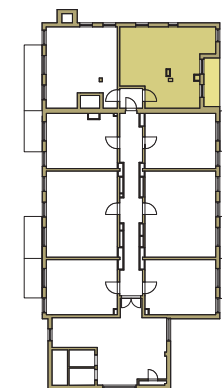

SAM ZAPROJEKTUJ WŁASNE MIESZKANIE

linie pomocnicze 10x10 cm.

osiedle
NOVA KRAŃCOWA

BUDYNEK MIESZKALNY NR 1 VIIIp MIESZKANIE NR 57 VI piętro

Wymiary siatki:

 GRUPA
domlublin.pl