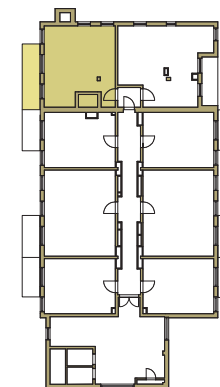

SAM ZAPROJEKTUJ WŁASNE MIESZKANIE

linie pomocnicze 10x10 cm.

osiedle
NOVA KRAŃCOWA

BUDYNEK MIESZKALNY NR 1 VIIIp
MIESZKANIE NR 56
VI piętro

Wymiary siatki:

 GRUPA
domlublin.pl