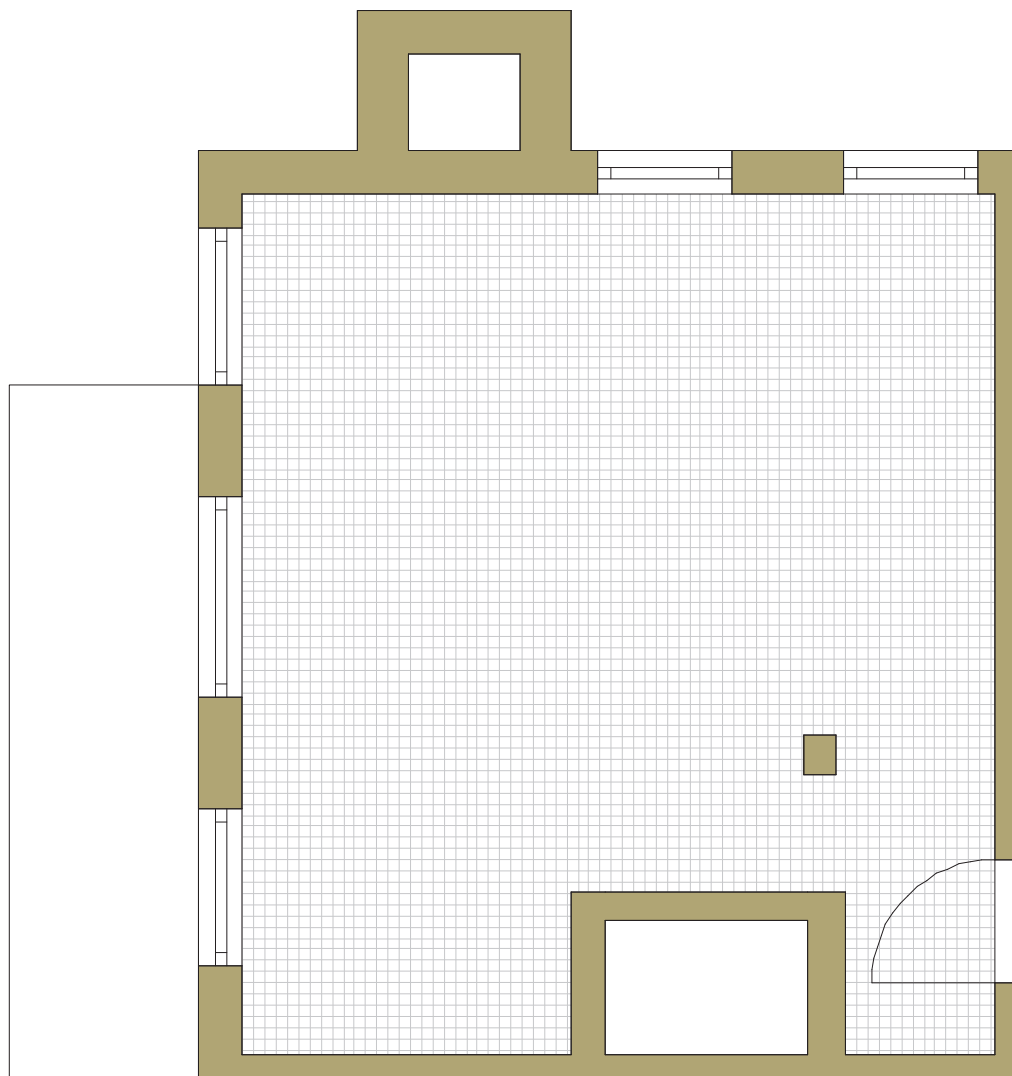

SAM ZAPROJEKTUJ WŁASNE MIESZKANIE

linie pomocnicze 10x10 cm.

osiedle
NOVA KRAŃCOWA

BUDYNEK MIESZKALNY NR 1 VIIIp
MIESZKANIE NR 56
VI piętro

Wymiary siatki:

 GRUPA
domlublin.pl