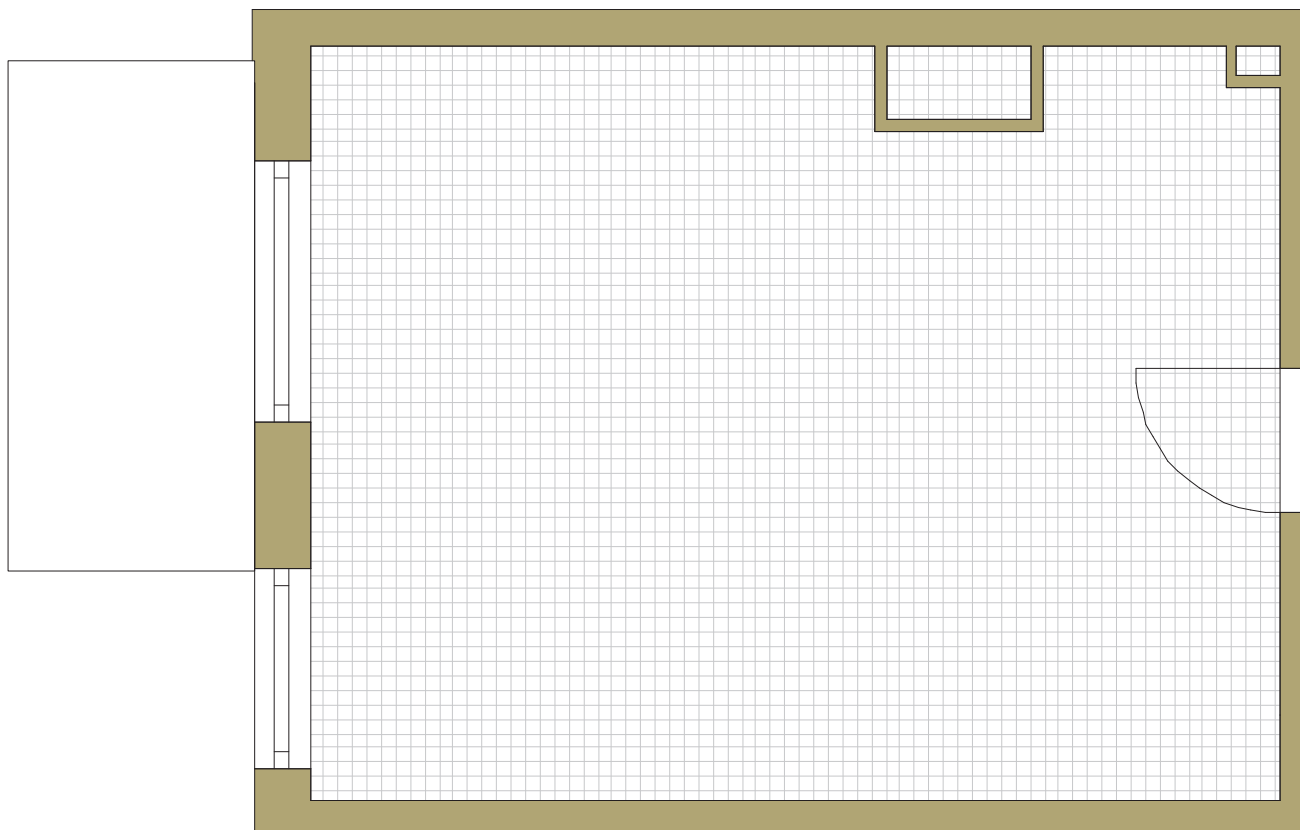

SAM ZAPROJEKTUJ WŁASNE MIESZKANIE

linie pomocnicze 10x10 cm.

osiedle
NOVA KRAŃCOWA

BUDYNEK MIESZKALNY NR 1 VIIIp
MIESZKANIE NR 55
VI piętro

Wymiary siatki:

 **GRUPA**
domlublin.pl