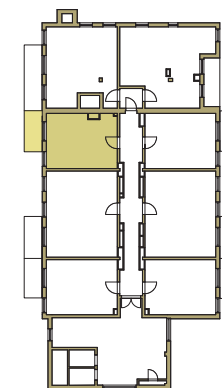

SAM ZAPROJEKTUJ WŁASNE MIESZKANIE

linie pomocnicze 10x10 cm.

osiedle
NOVA KRAŃCOWA

BUDYNEK MIESZKALNY NR 1 VIIIp
MIESZKANIE NR 55
VI piętro

Wymiary siatki:

 **GRUPA**
domlublin.pl